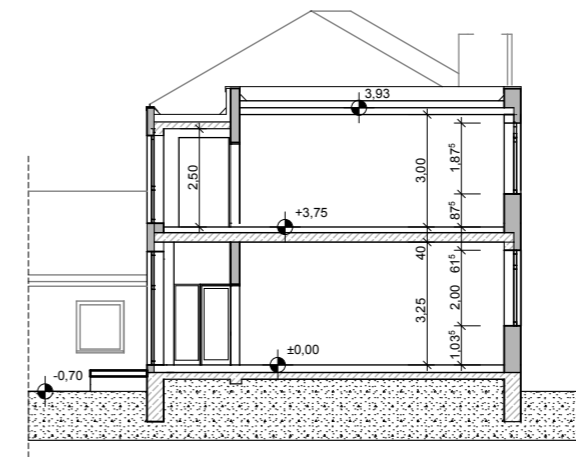

Westansicht

Ostansicht

Schnitt

Südansicht

werner grage architekt
Ratzeburger Str.2 Bäk
04.12.2013 StG

Anbau von 4 Klassenräumen Vorentwurf M 1:200

Gemeinschaftsschule Lauenburgische Seen