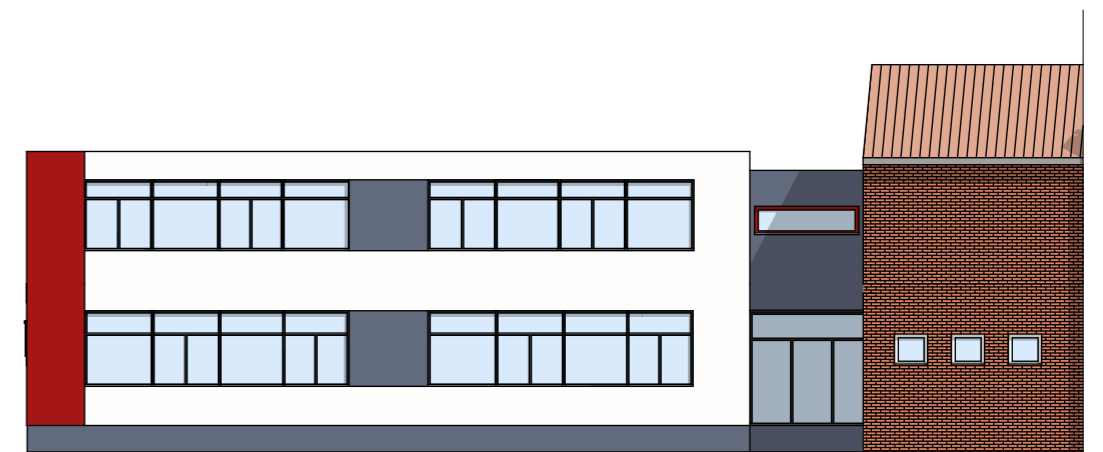

Westansicht

Ostansicht

Schnitt

Südansicht

werner grage architekt
Ratzeburger Str.2 Bäk
04.12.2013 StG

Anbau von 4 Klassenräumen Vorentwurf M 1:200

Gemeinschaftsschule Lauenburgische Seen