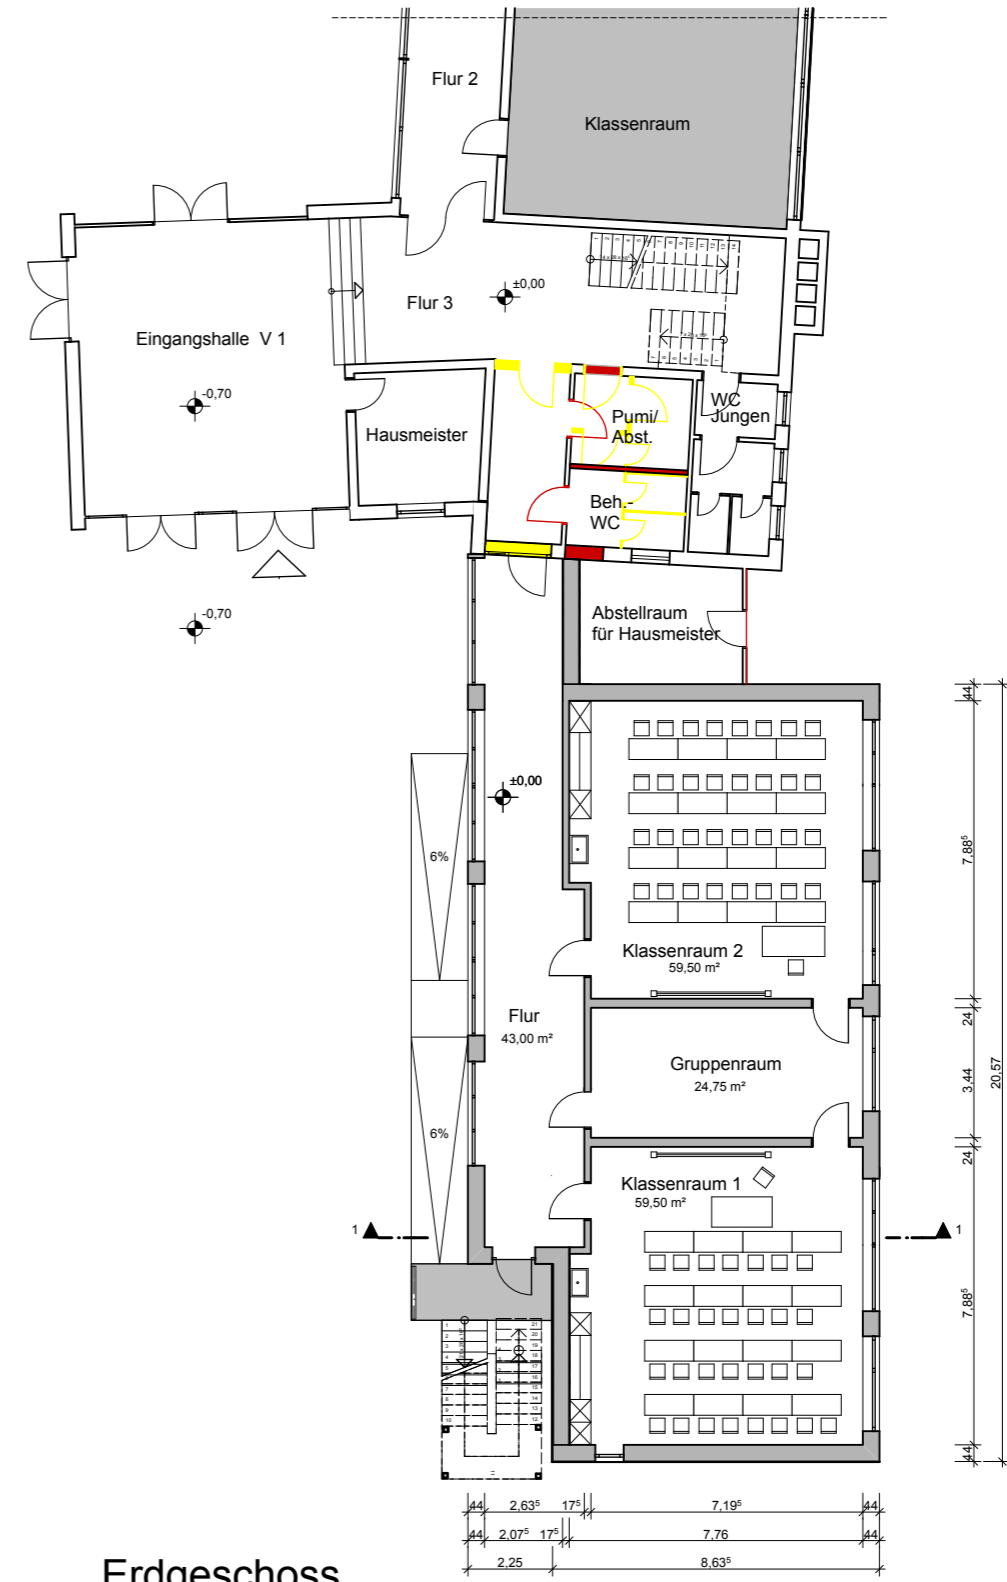

Obergeschoss

Erdgeschoss

Anbau von 4 Klassenräumen

Vorentwurf mit Gruppenraum

Gemeinschaftsschule Lauenburgische Seen

werner grage architekt
 Ratzeburger Str.2 Bäk
 04.12.2013 StG