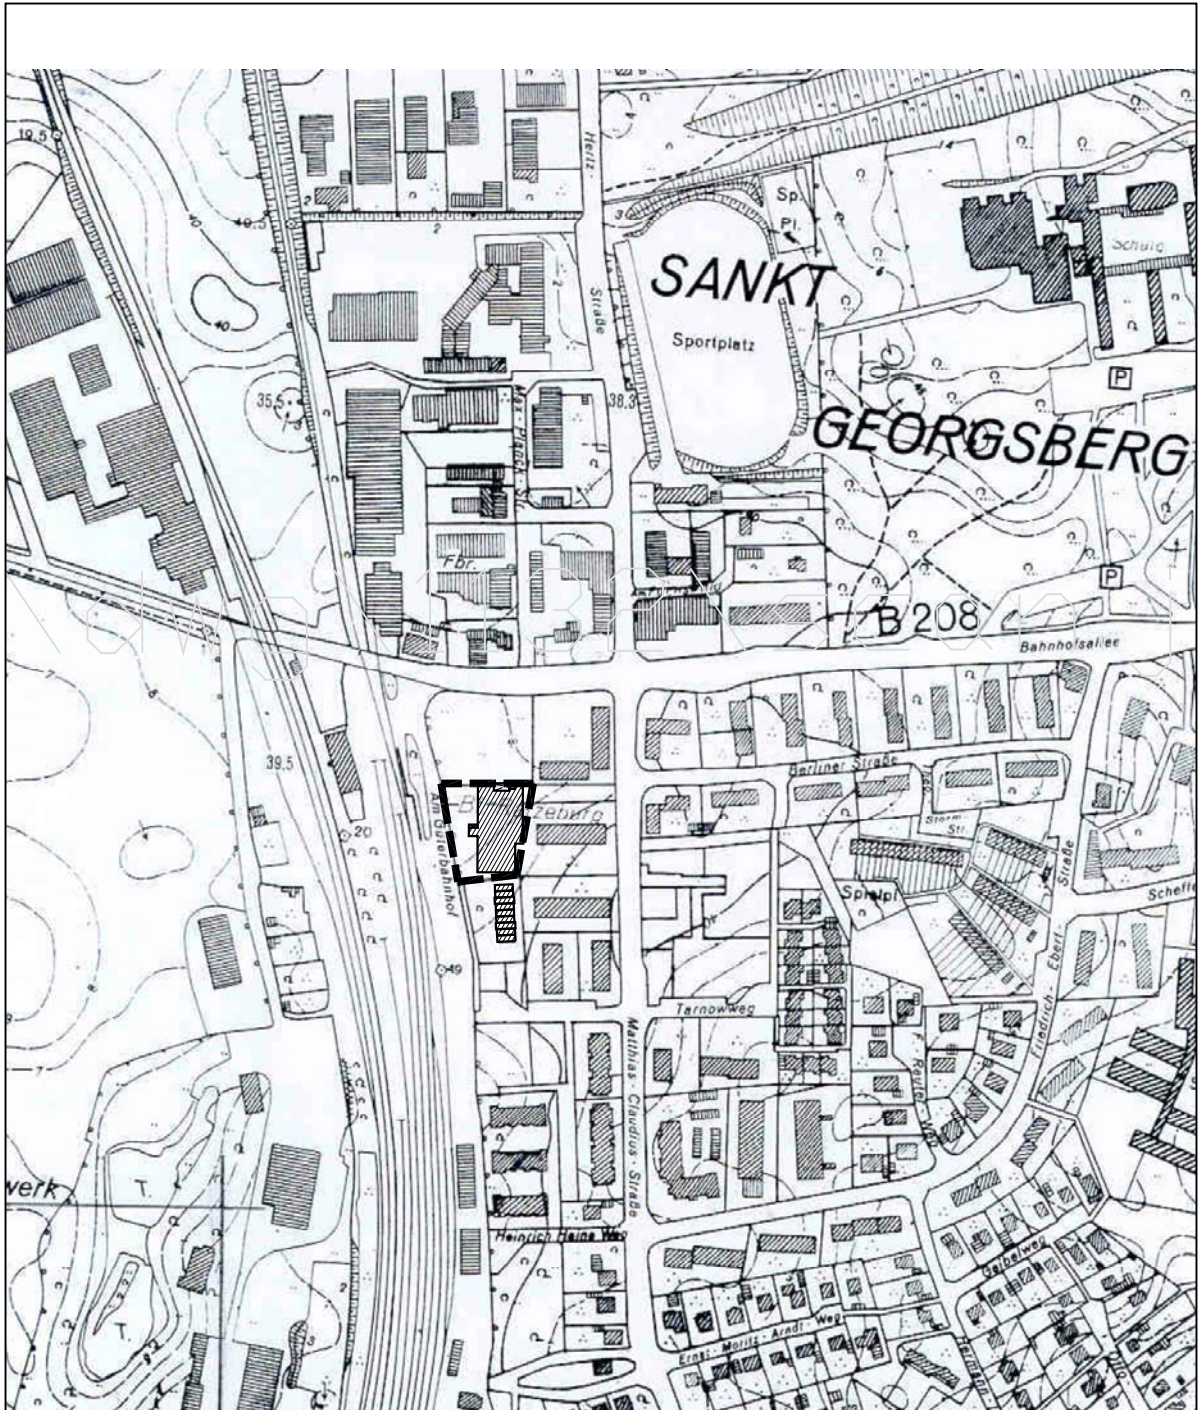

Stadt Ratzeburg

Bebauungsplan Nr. 9 - 1. Änderung

"Lidl Markt-Südlich Bahnhofsallee, Östlich Bahnhof, Westlich Matthias-Claudius-Straße"

Übersichtskarte

Stand: Aufstellungsbeschluss
16.06.2014

Maßstab 1:5000