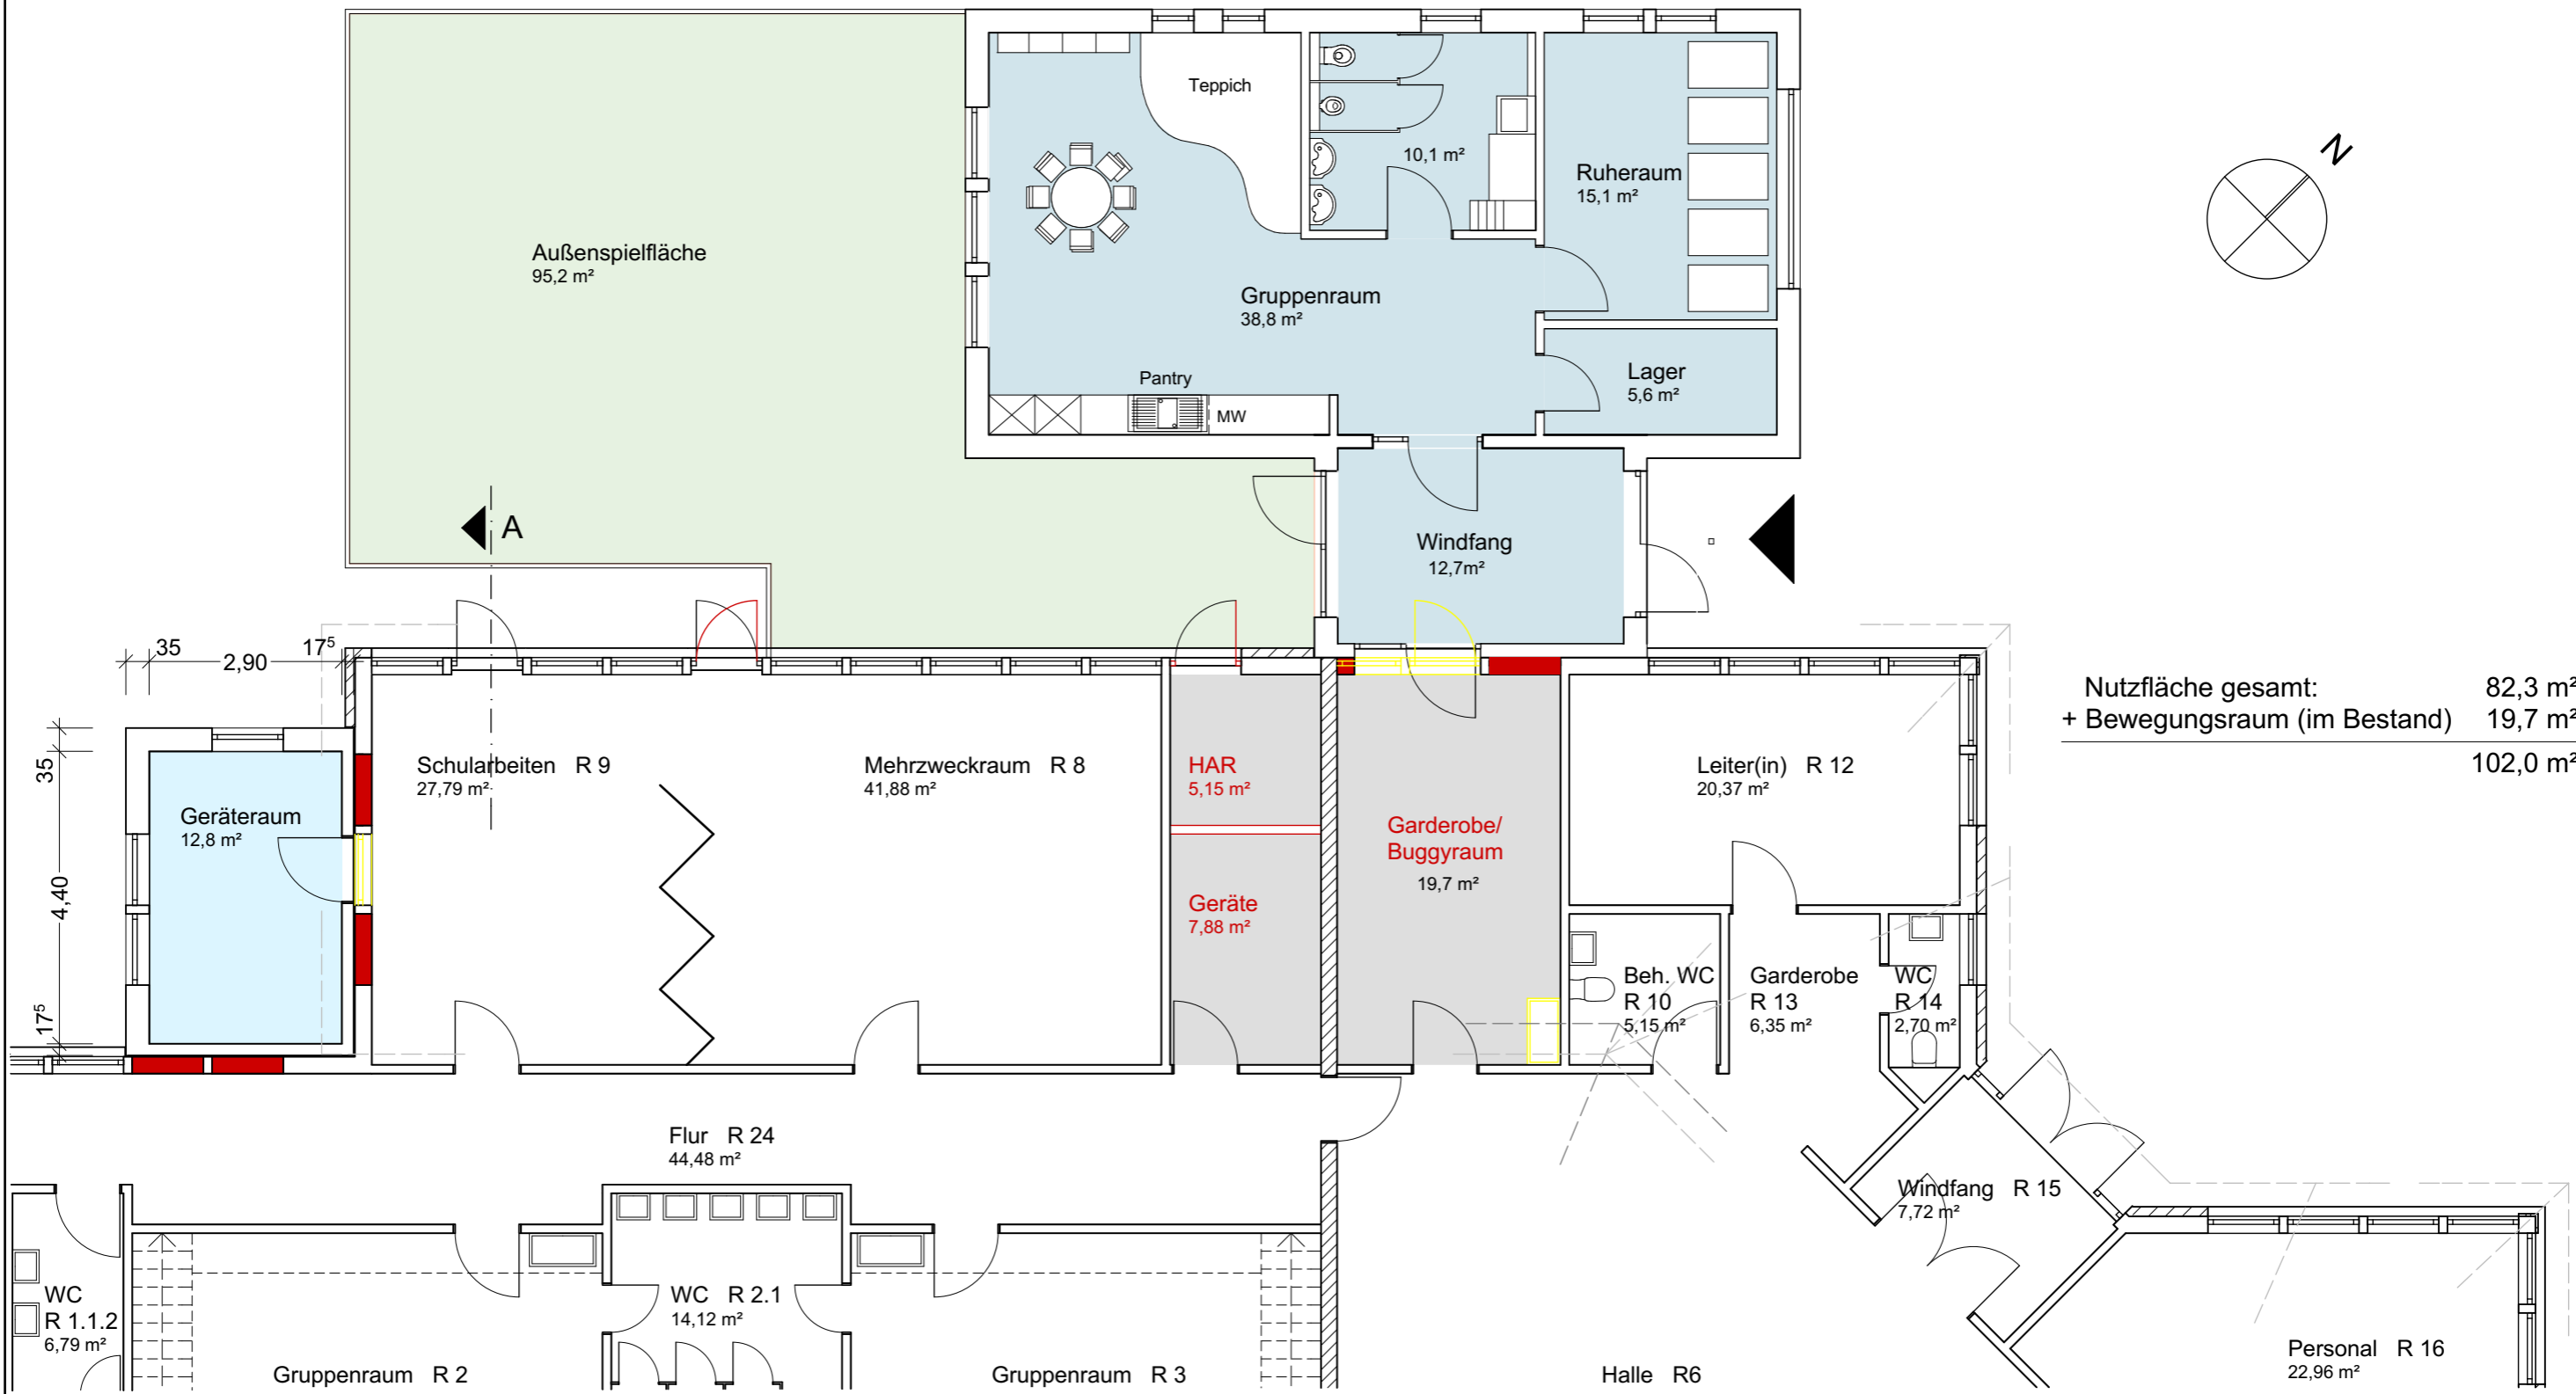

Nutzfläche gesamt: 82,3 m²
 + Bewegungsraum (im Bestand) 19,7 m²
 102,0 m²

- Umbau im Bestand
- Anbau
- Außenspielfläche

Nutzfläche gesamt:	82,3 m ²
+ Bewegungsraum (im Bestand)	19,7 m ²
	102,0 m²

Ansicht von Nord-Ost

Ansicht von Süd-Ost

Ansicht von Nord-West

Ansicht von Nord-Ost

Ansicht von Süd-West