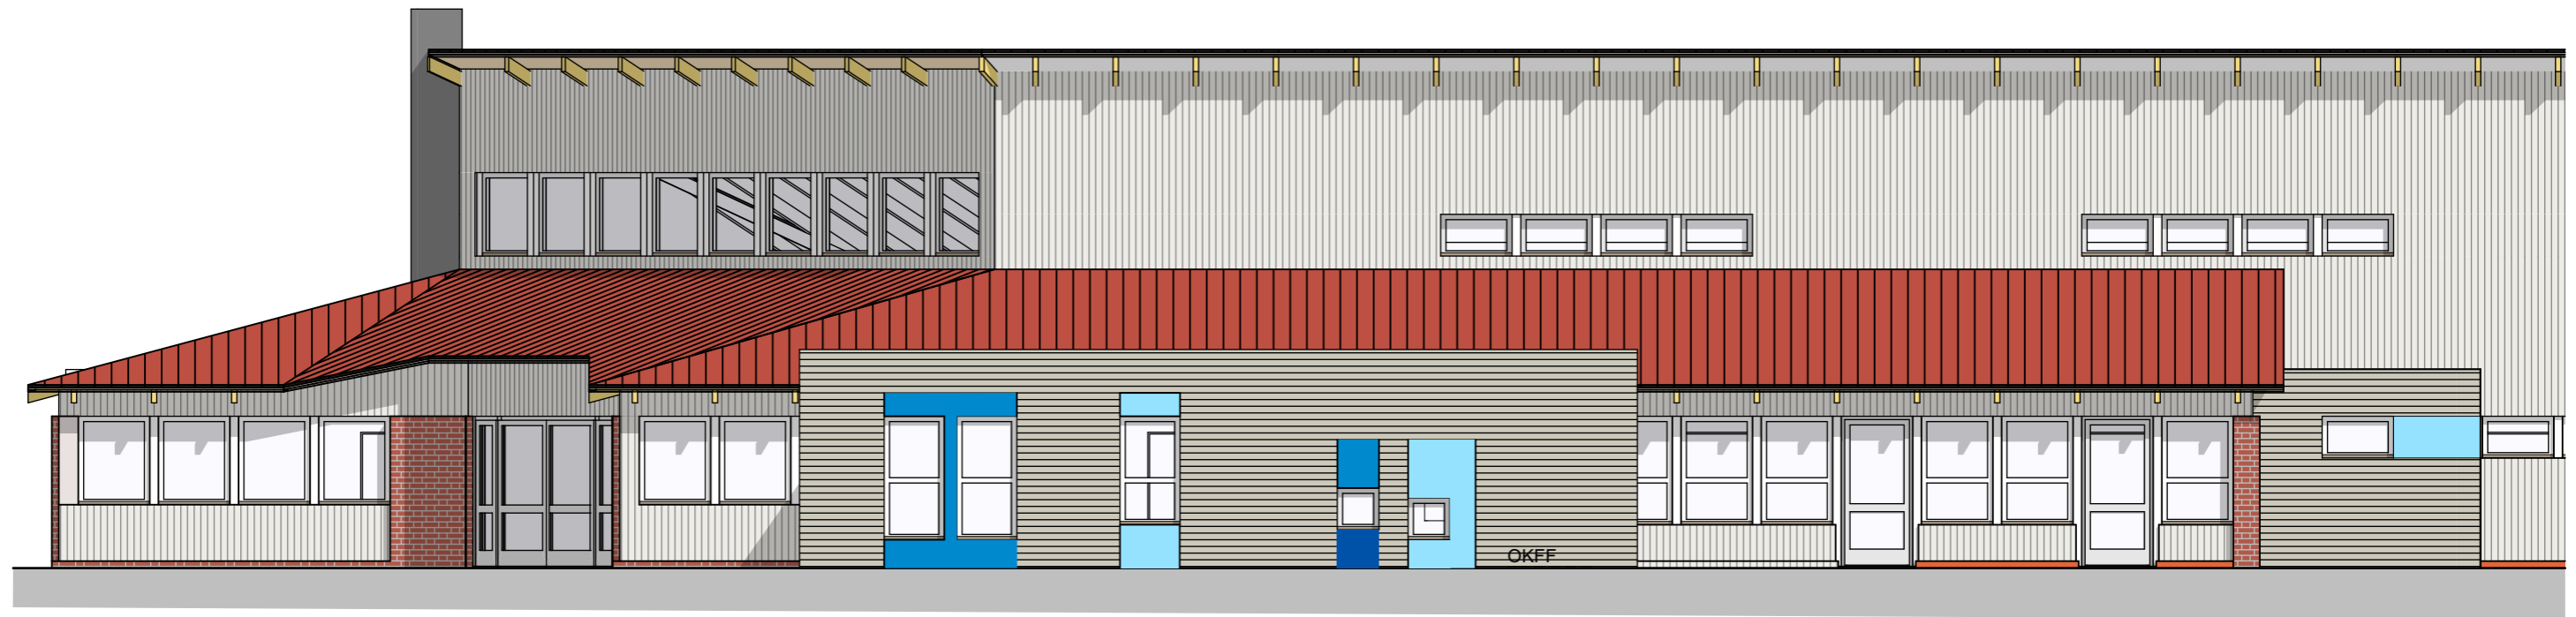

Nutzfläche gesamt: 82,3 m²
 + Bewegungsraum (im Bestand) 19,7 m²
 102,0 m²

- Umbau im Bestand
- Anbau
- Außenspielfläche

Nutzfläche gesamt:	82,3 m ²
+ Bewegungsraum (im Bestand)	19,7 m ²
	102,0 m²

Ansicht von Nord-Ost

Ansicht von Süd-Ost

Ansicht von Nord-West

Ansicht von Nord-Ost

Ansicht von Süd-West