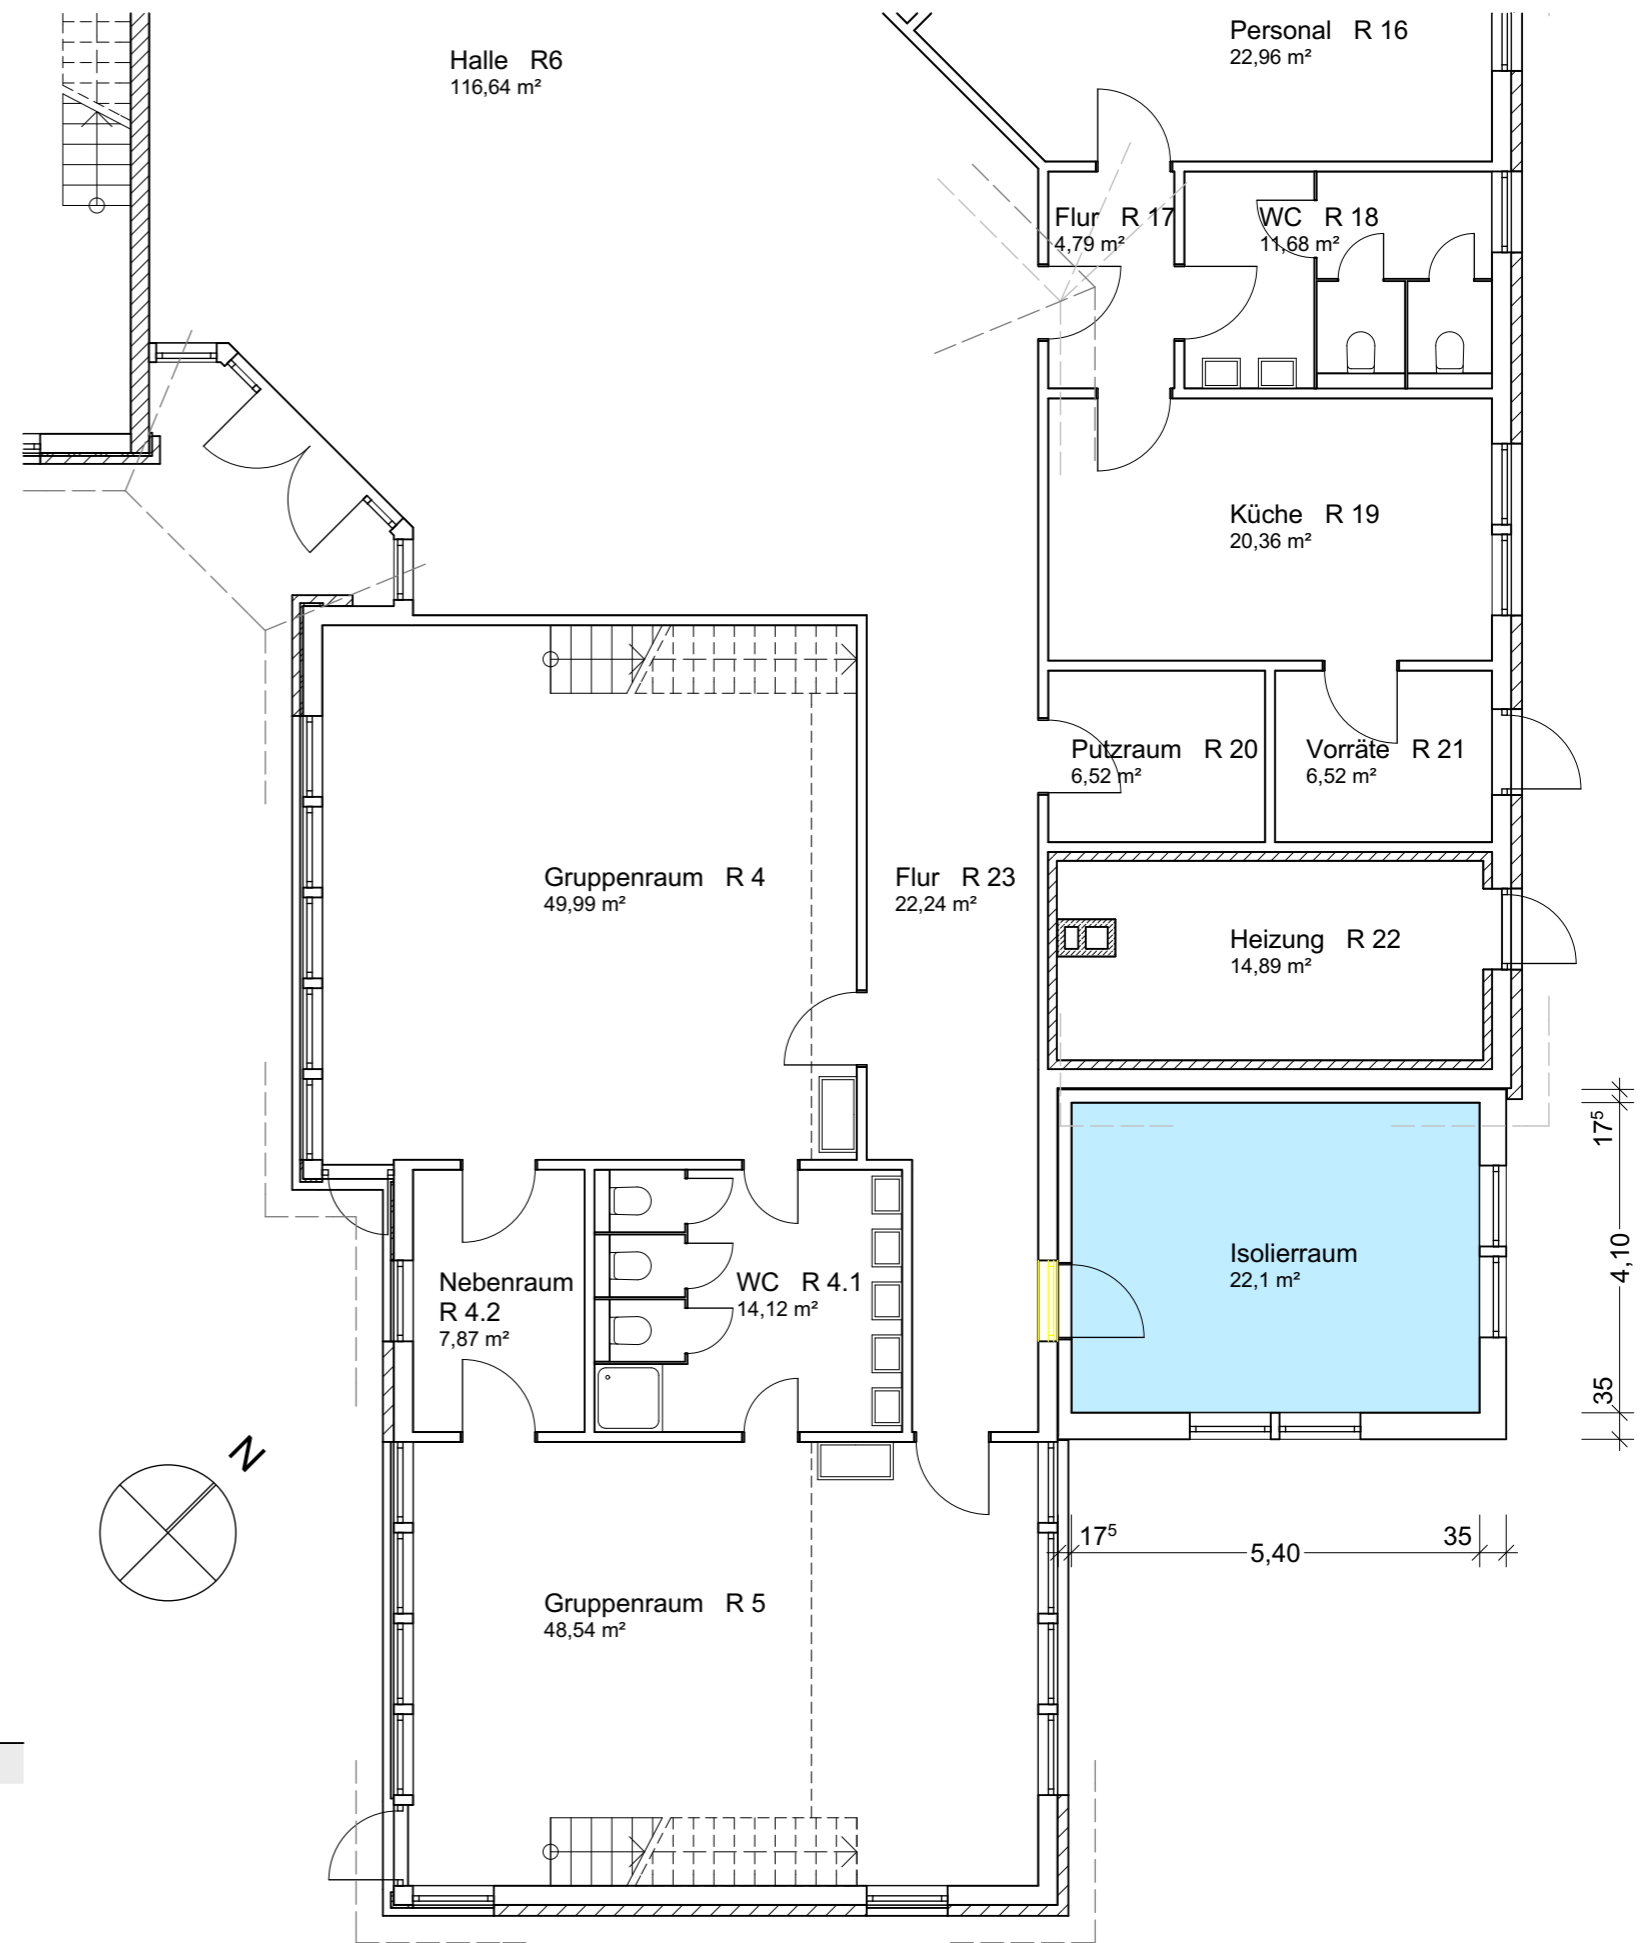

Nutzfläche gesamt: 82,3 m²
 + Bewegungsraum (im Bestand) 19,7 m²
 102,0 m²

- Umbau im Bestand
- Anbau
- Außenspielfläche

Nutzfläche gesamt:	82,3 m ²
+ Bewegungsraum (im Bestand)	19,7 m ²
	102,0 m²

Ansicht von Nord-Ost

Ansicht von Süd-Ost

Ansicht von Nord-West

Ansicht von Nord-Ost

Ansicht von Süd-West