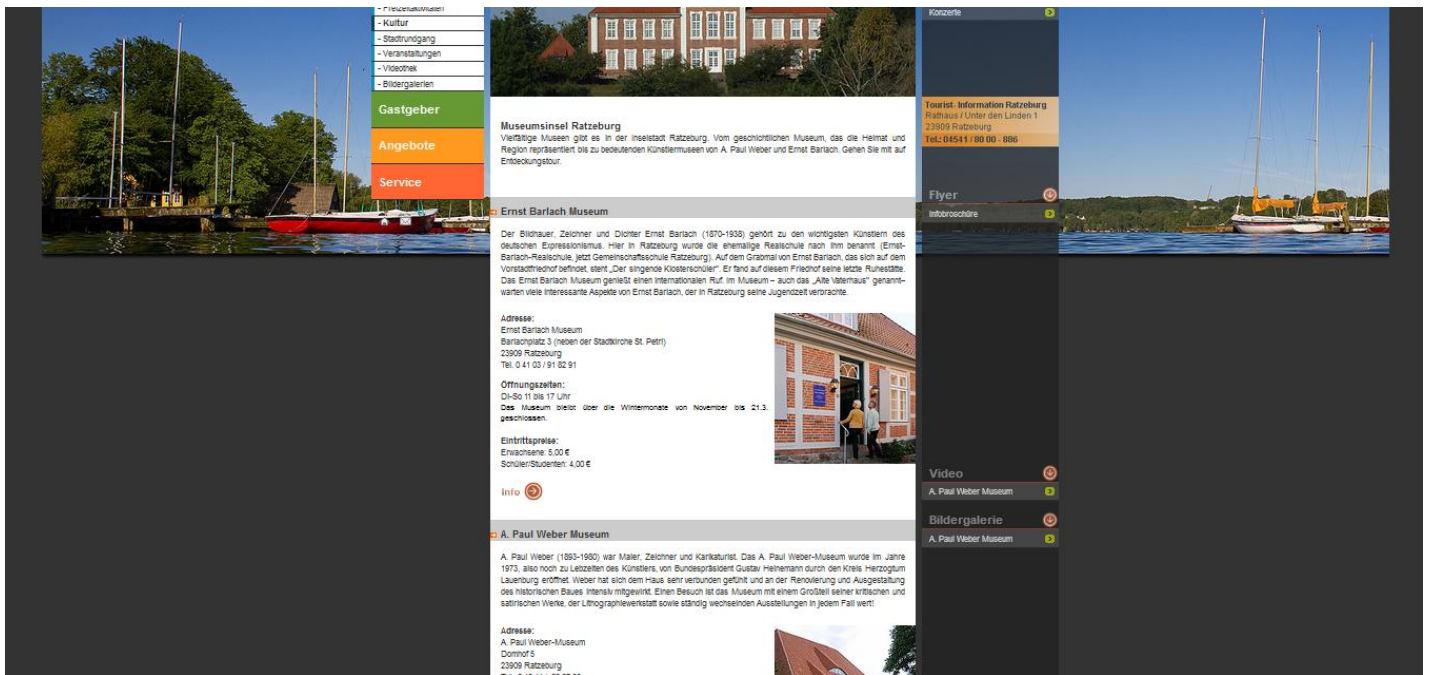

## Derzeitige Tourismus-Webseite (Startseite)

## Zukünftige Tourismus-Webseite bei www.herzogtum-lauenburg.de (Startseite Ratzeburg)

## Derzeitige Tourismus-Webseite: Beispiel Darstellung der Museen

## Zukünftige Tourismuswebseite: Übersichtliche und ansprechende Menüführung – der Gast wählt aus, was geöffnet werden soll