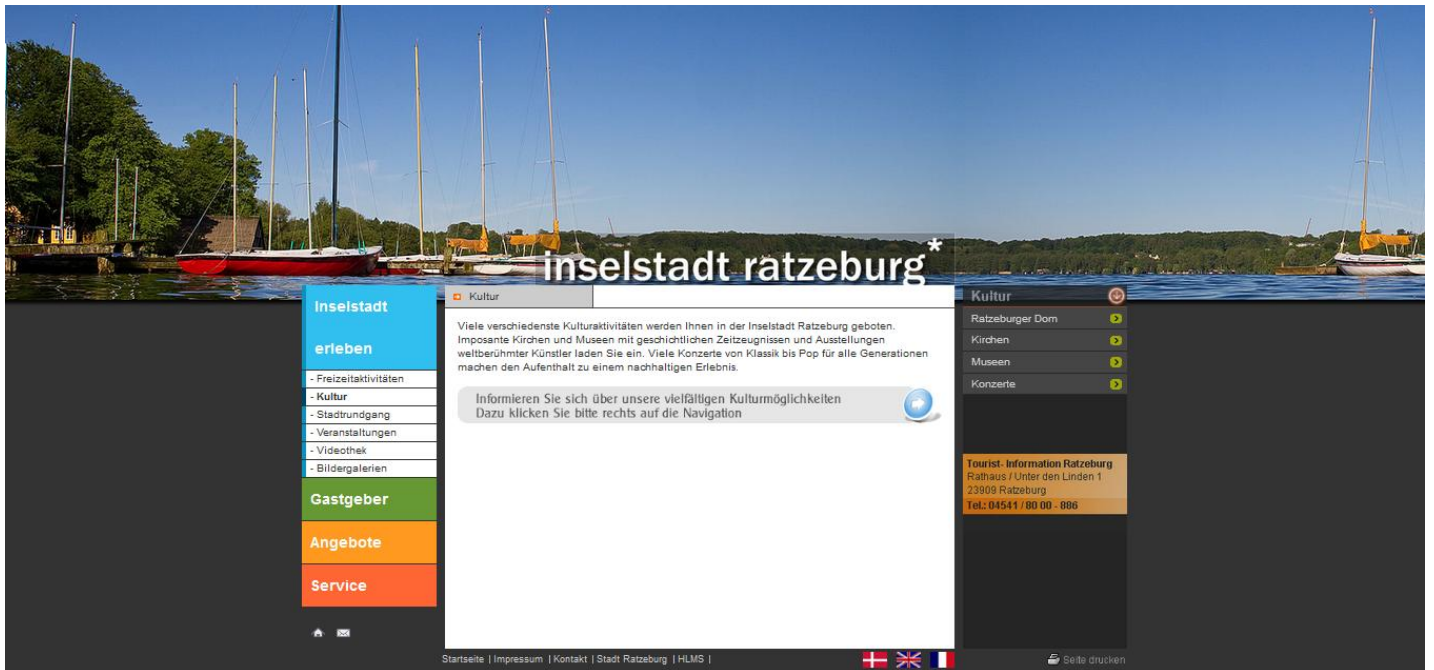

## Derzeitige Tourismus-Webseite: Beispiel Darstellung der Museen

## Zukünftige Tourismus-Webseite: Beispiel Darstellung der Museen und des Themas Wasserspaß (mit Menüpunkten zur Auswahl)

## Derzeitige Tourismus-Webseite – unattraktive Menüführung

## Zukünftige Tourismuswebseite: Übersichtliche und ansprechende Menüführung – der Gast wählt aus, was geöffnet werden soll