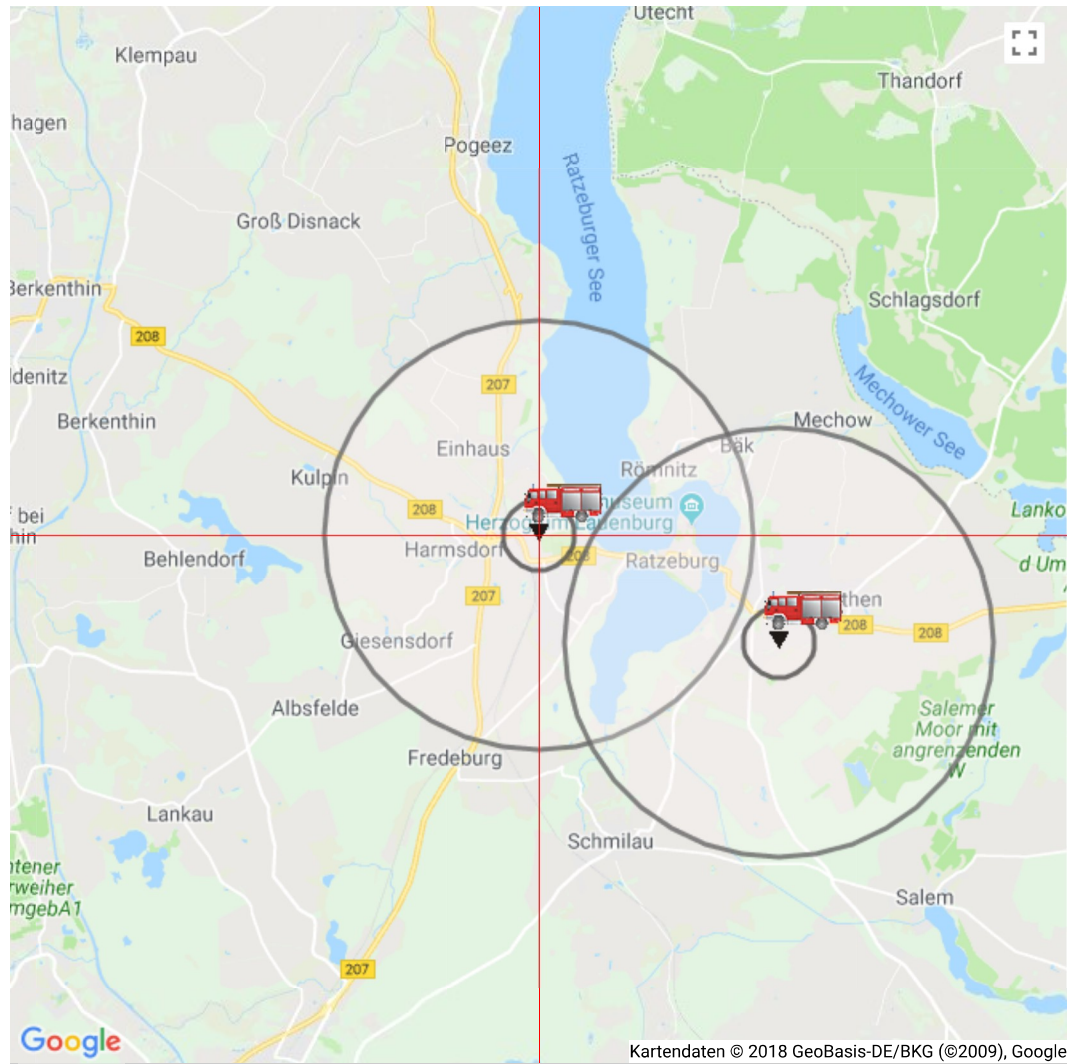

Aktionsradius des Ausrückebereichs Ratzeburg - St.Georg

Legende

Kartenmittelpunkt Länge: Breite:

- Aktionsradius bei 8 Minuten Eintreffzeit
- Aktionsradius bei 13 Minuten Eintreffzeit