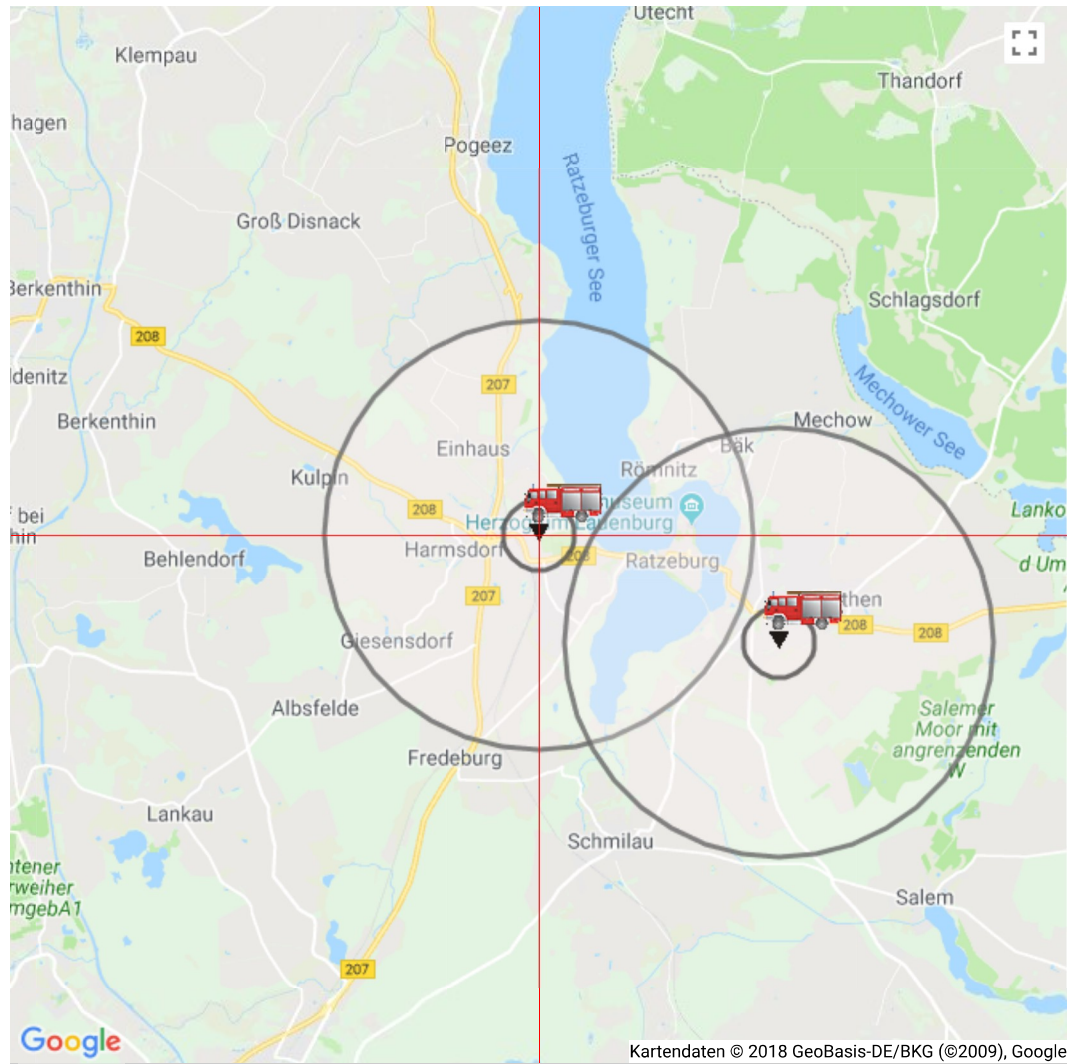

Aktionsradius des Ausrückebereichs Ratzeburg - St.Georg

Legende

Kartenmittelpunkt Länge: Breite:

■ Aktionsradius bei 8 Minuten Eintreffzeit

■ Aktionsradius bei 13 Minuten Eintreffzeit