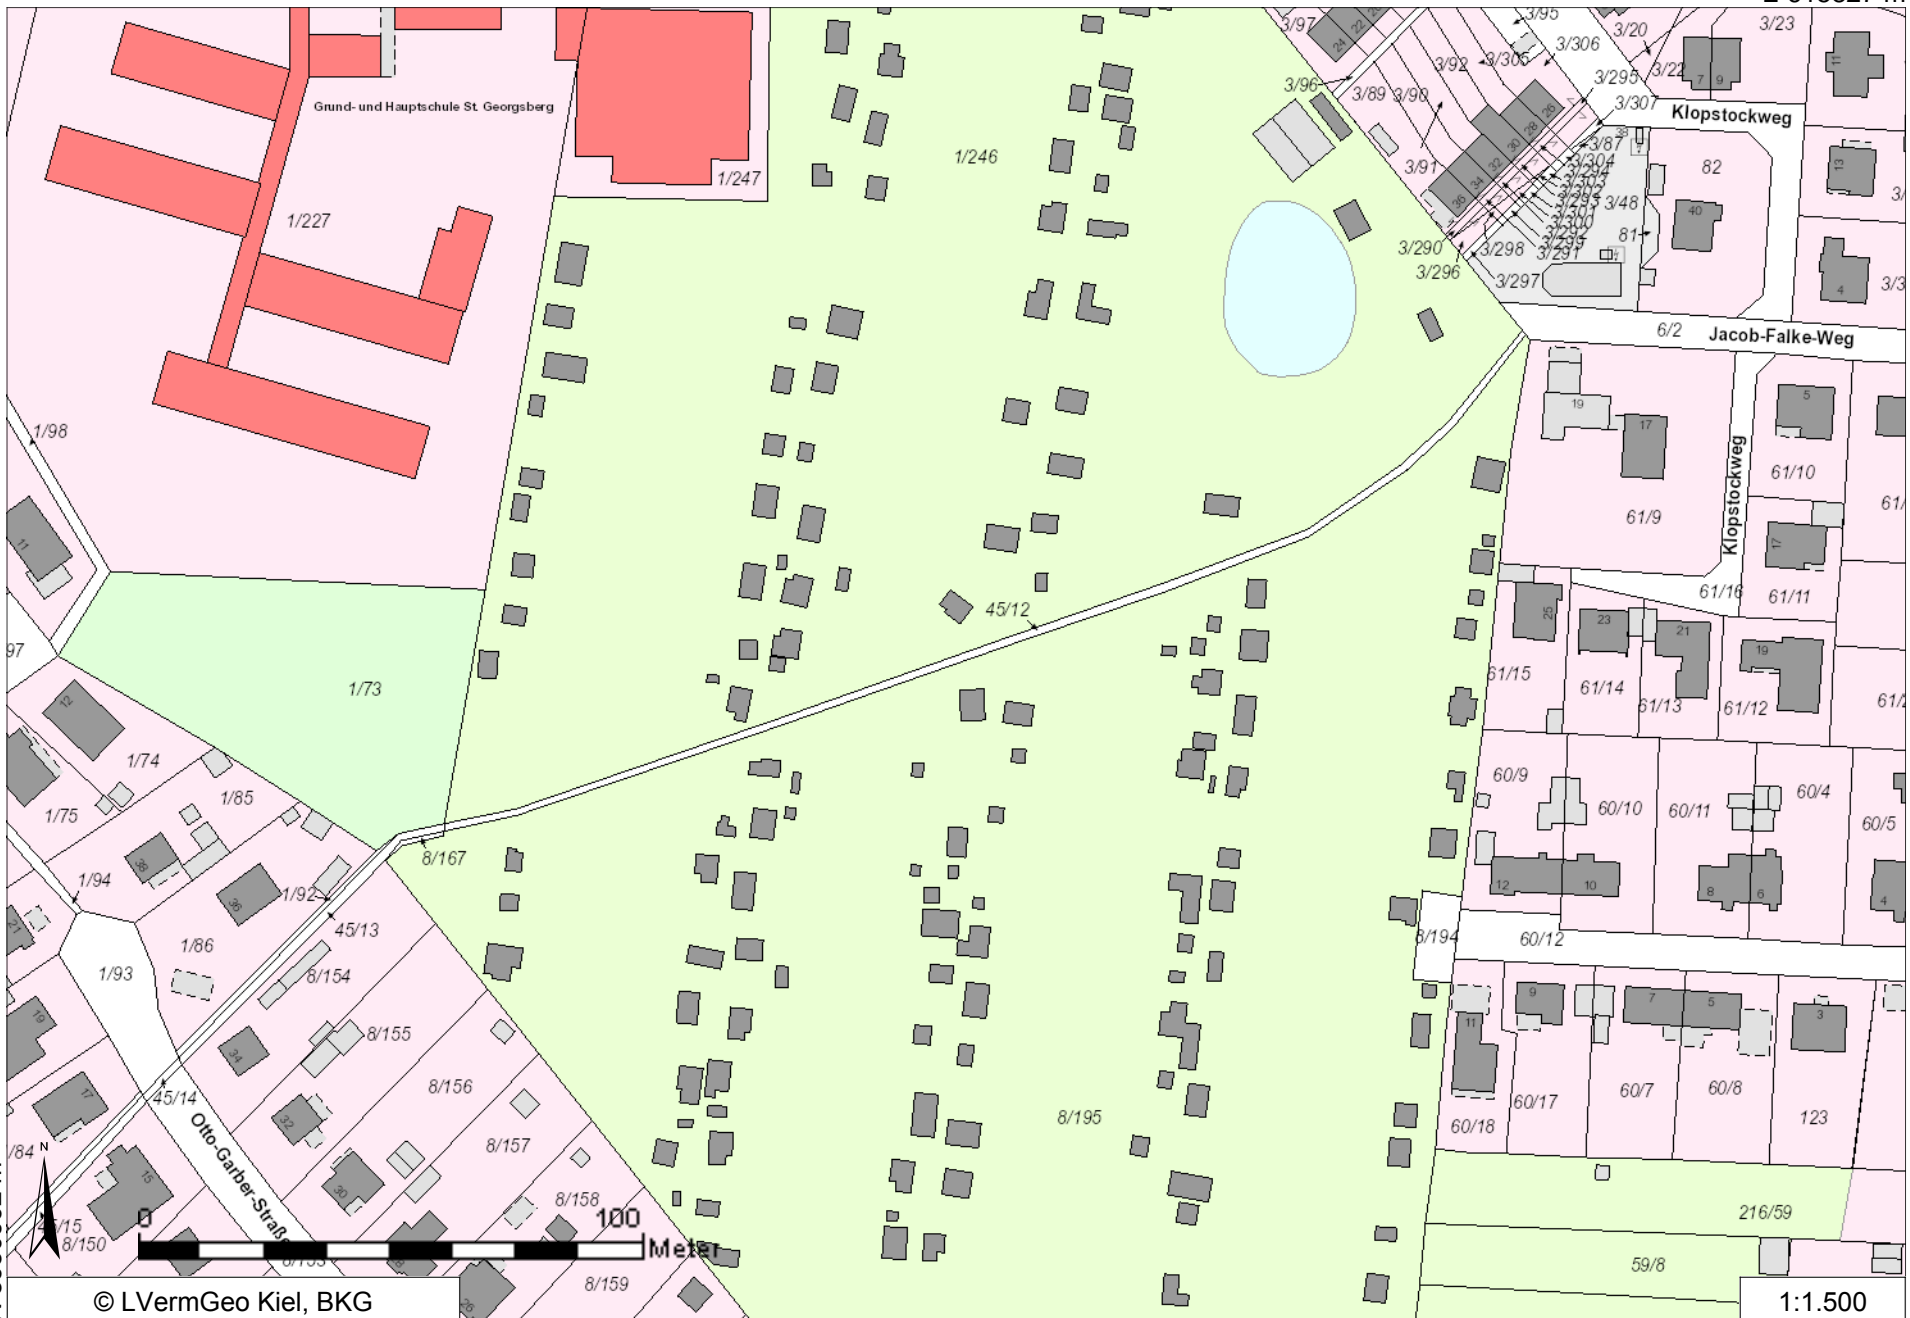

E 615827 m

N 5951253 m

© LVermGeo Kiel, BKG

1:1.500

N 5950992 m

E 615450 m