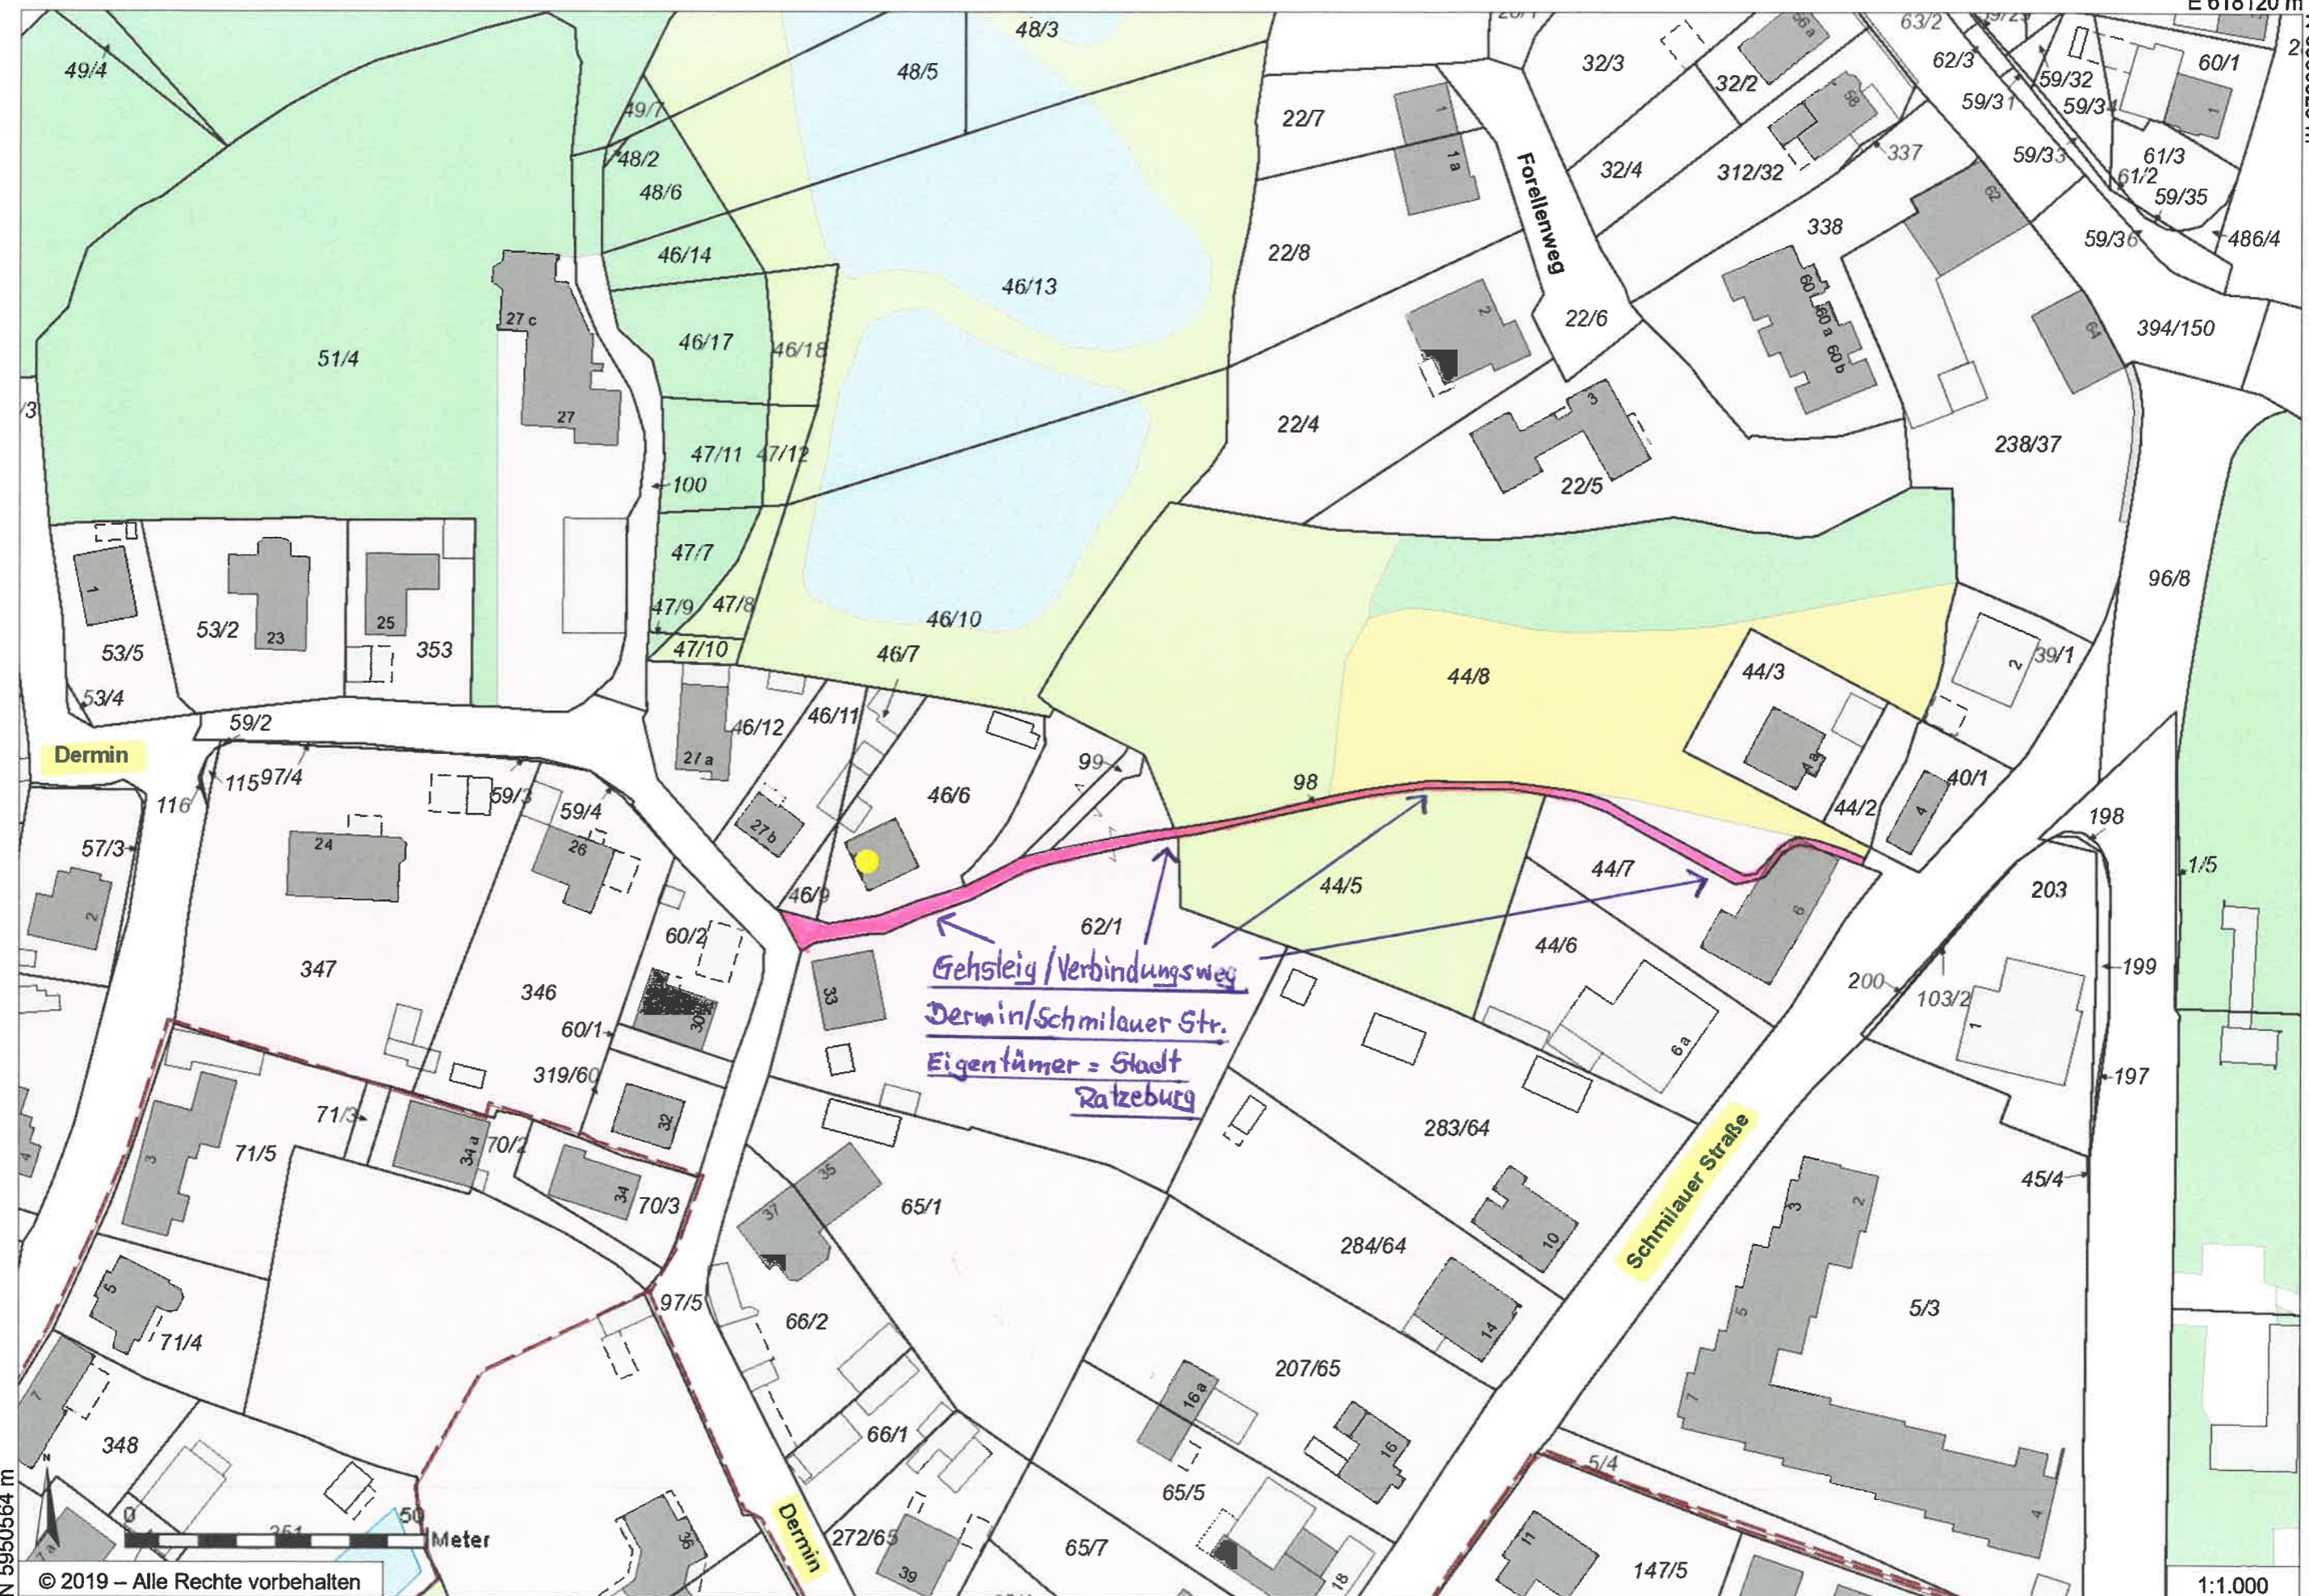

E 618120 m

N 5950825 m

← Gehsteig / Verbindungsweg  
 Dermin/Schmilauer Str.  
 Eigentümer = Stadt  
 Ratzeburg

Dermin

Schmilauer Straße

Dermin

© 2019 – Alle Rechte vorbehalten

E 617746 m

1:1.000