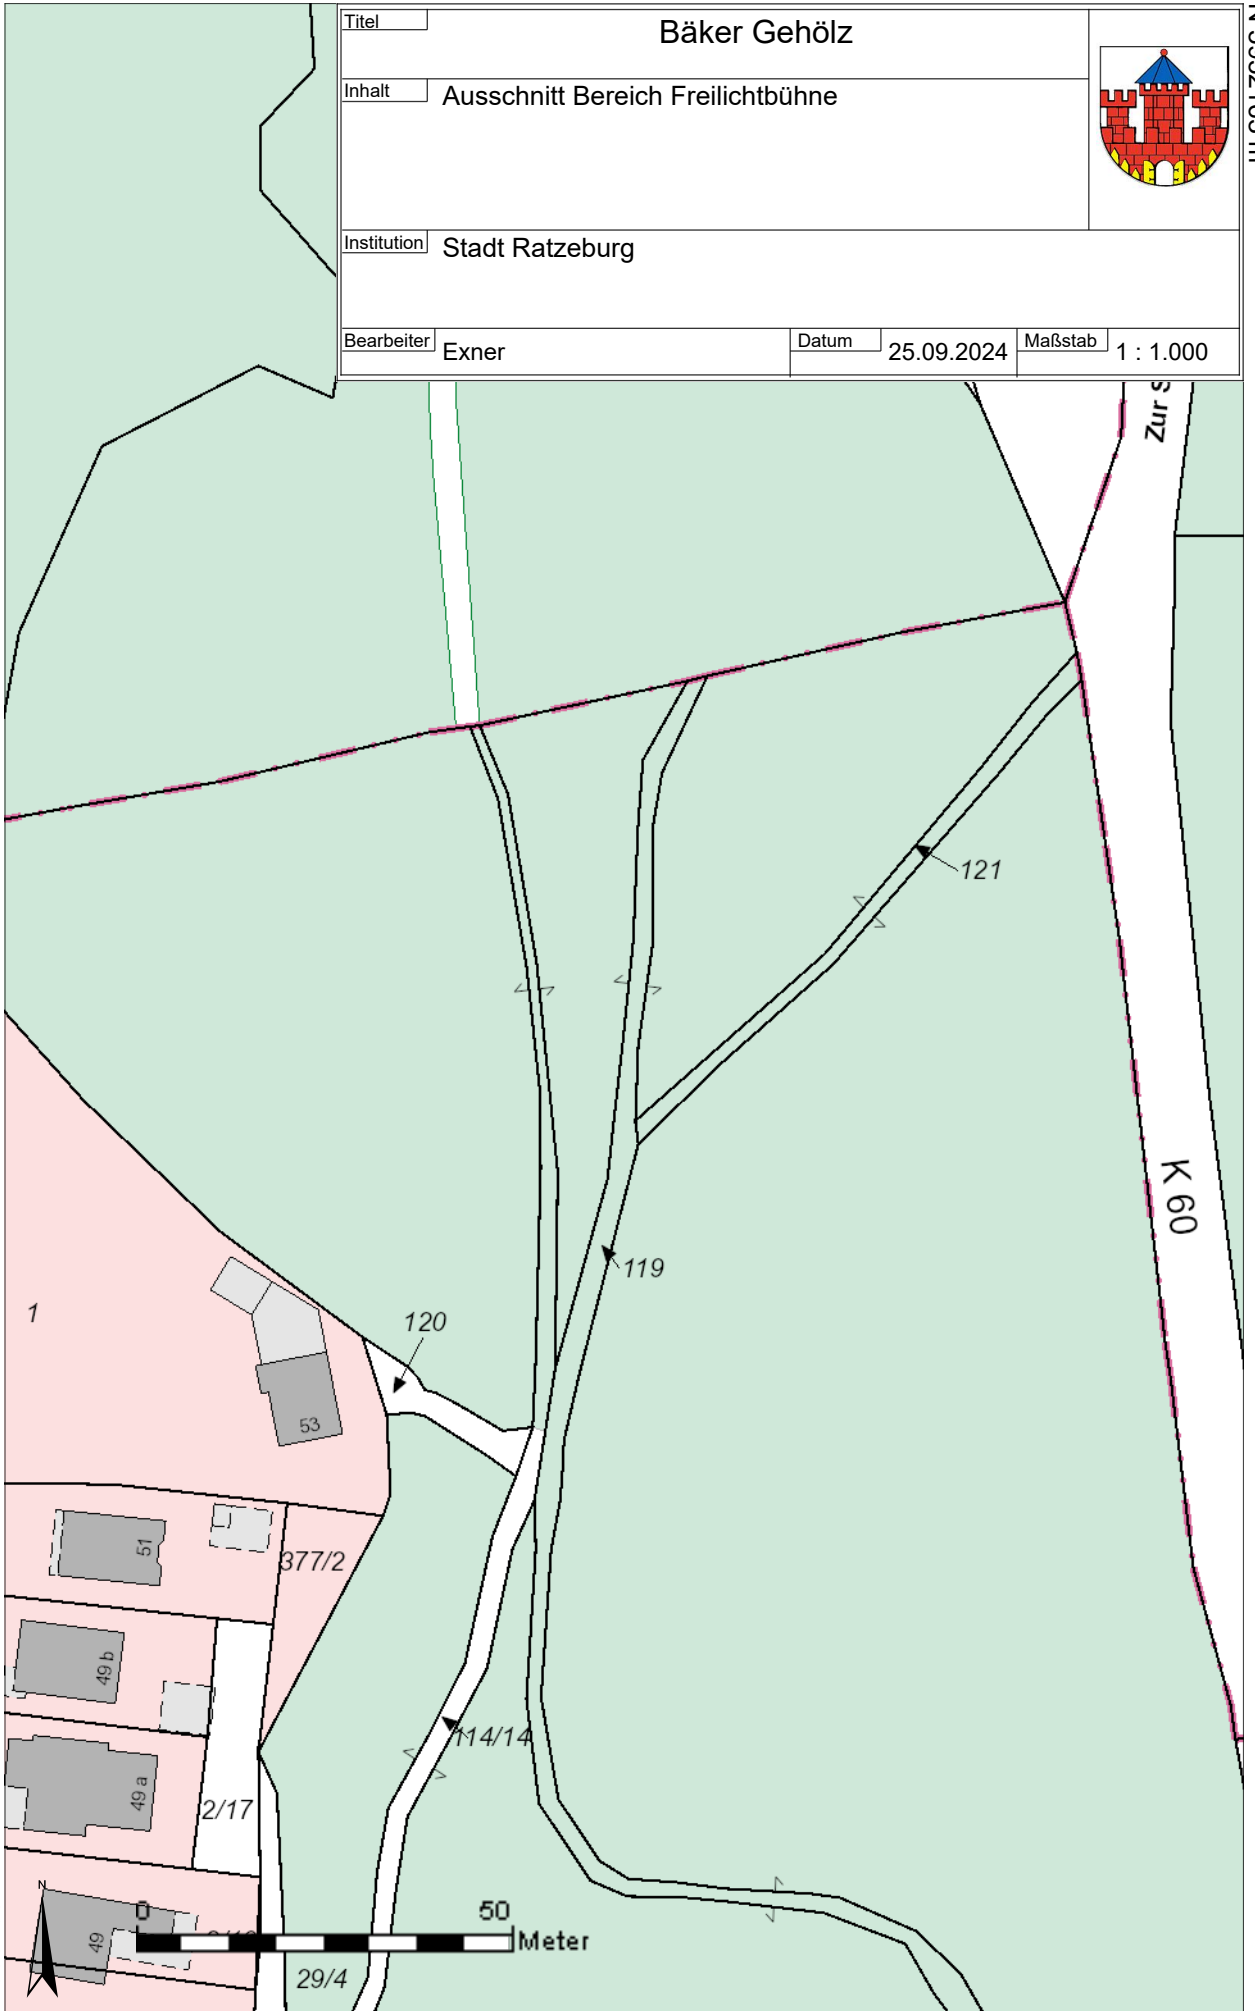

E 618087 m

N 5952163 m

Titel		Bäker Gehölz		
Inhalt		Ausschnitt Bereich Freilichtbühne		
Institution				
Stadt Ratzeburg				
Bearbeiter		Datum	Maßstab	
Exner		25.09.2024	1 : 1.000	

N 5951897 m

E 617923 m

50 Meter

Blick nach Norden

Blick nach Norden

Blick nach Süden in Richtung Bäker Weg

Blick nach Nordosten in Richtung Parkplatz Zur Schönen Aussicht

Blick nach Süden

Blick nach Süden, Beleuchtung Bäker Weg