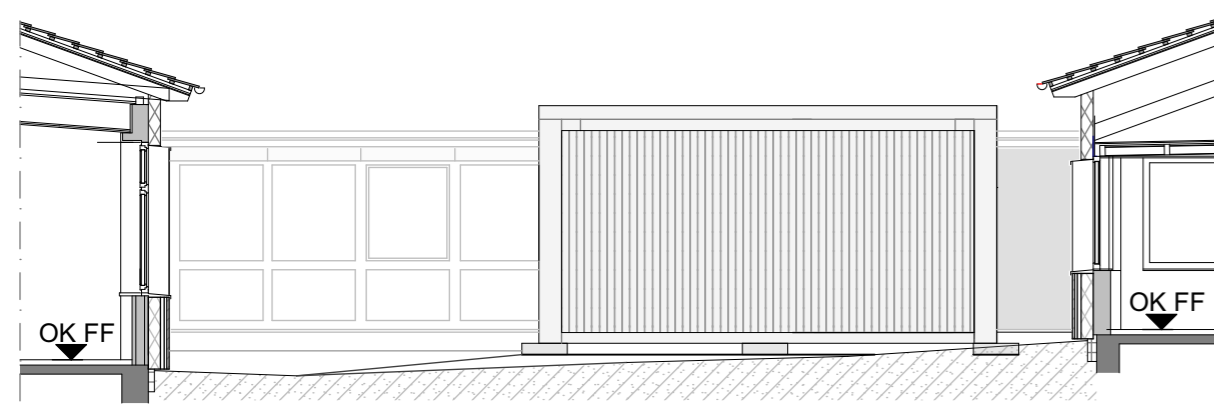

Südansicht

Schnitt A-A

Nordansicht

Ostansicht

Grundriss

Westansicht

Errichtung von Klassen- und Gruppenraumcontainern
Scheffelstraße 11, 23909 Ratzeburg

Gruppenraumcontainer ②
Grundriss, Schnitt, Ansichten

Schulverband Ratzeburg
-Der Schulverbandsvorsteher-
Unter den Linden 1, 23909 Ratzeburg

streich grage
architekten
Ratzeburger Str. 2 | 23909 Bäk

Bauherr
Architekten

M 1 : 100
24.10.2024

BA
Container
2