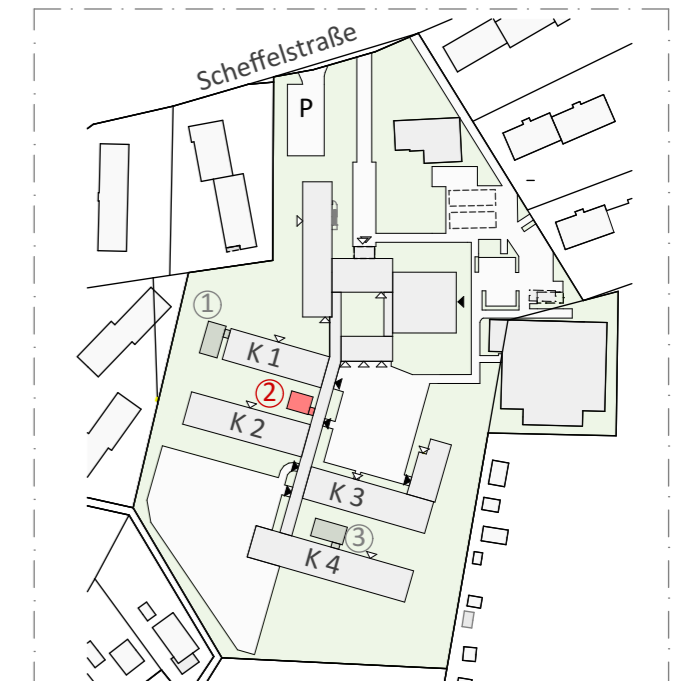

Südansicht

Schnitt A-A

Nordansicht

Ostansicht

Grundriss

Westansicht

Errichtung von Klassen- und Gruppenraumcontainern
Scheffelstraße 11, 23909 Ratzeburg

Gruppenraumcontainer ②
Grundriss, Schnitt, Ansichten

Schulverband Ratzeburg
-Der Schulverbandsvorsteher-
Unter den Linden 1, 23909 Ratzeburg

streich grage
architekten
Ratzeburger Str. 2 | 23909 Bäk

Bauherr
Architekten

M 1 : 100
24.10.2024

BA
Container
2