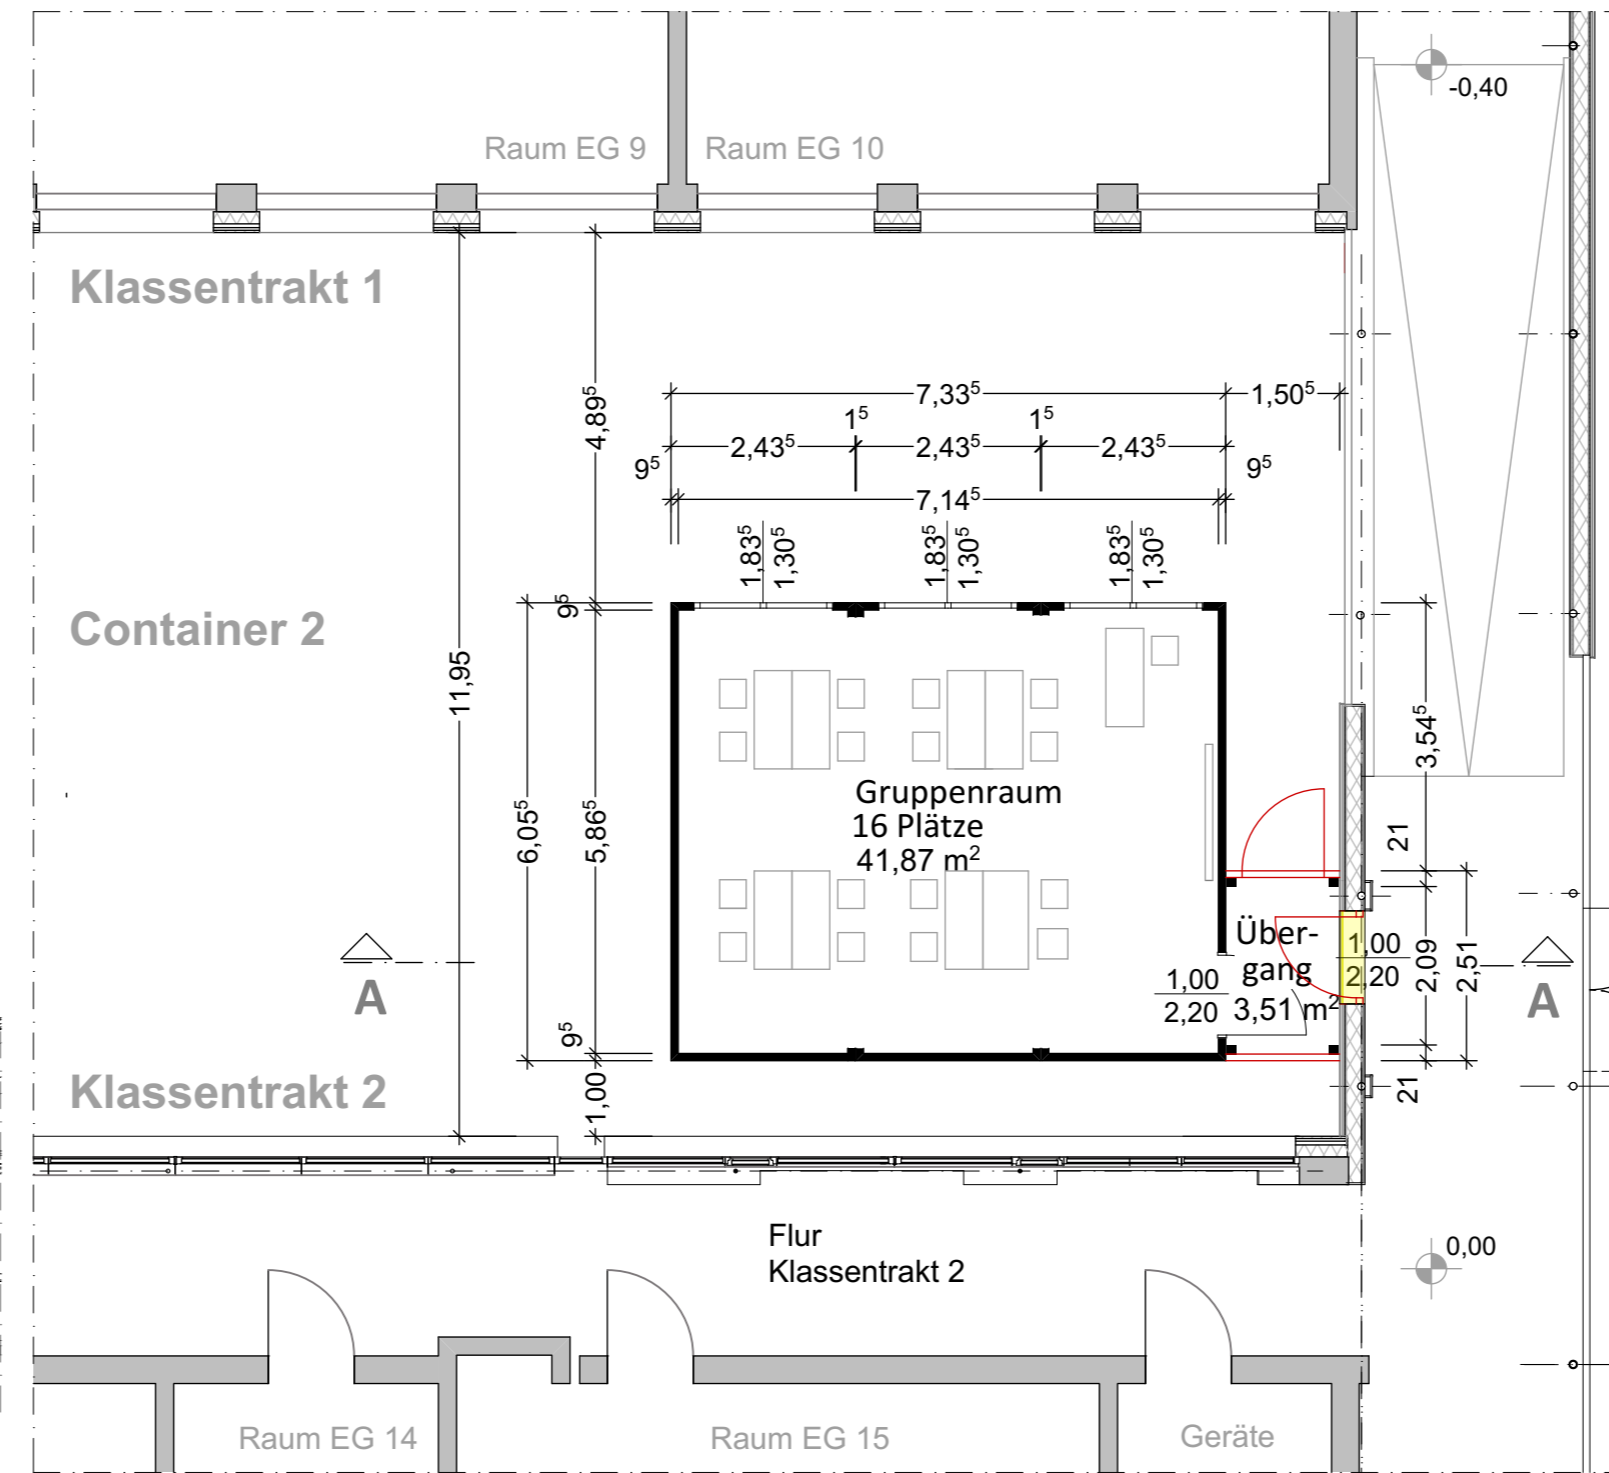

Südansicht

Schnitt A-A

Nordansicht

Ostansicht

Grundriss

Westansicht

Errichtung von Klassen- und Gruppenraumcontainern
Scheffelstraße 11, 23909 Ratzeburg

Gruppenraumcontainer ②
Grundriss, Schnitt, Ansichten

Schulverband Ratzeburg
-Der Schulverbandsvorsteher-
Unter den Linden 1, 23909 Ratzeburg

streich grage
architekten
Ratzeburger Str. 2 | 23909 Bäk

Bauherr
Architekten

M 1 : 100
24.10.2024

BA
Container
2