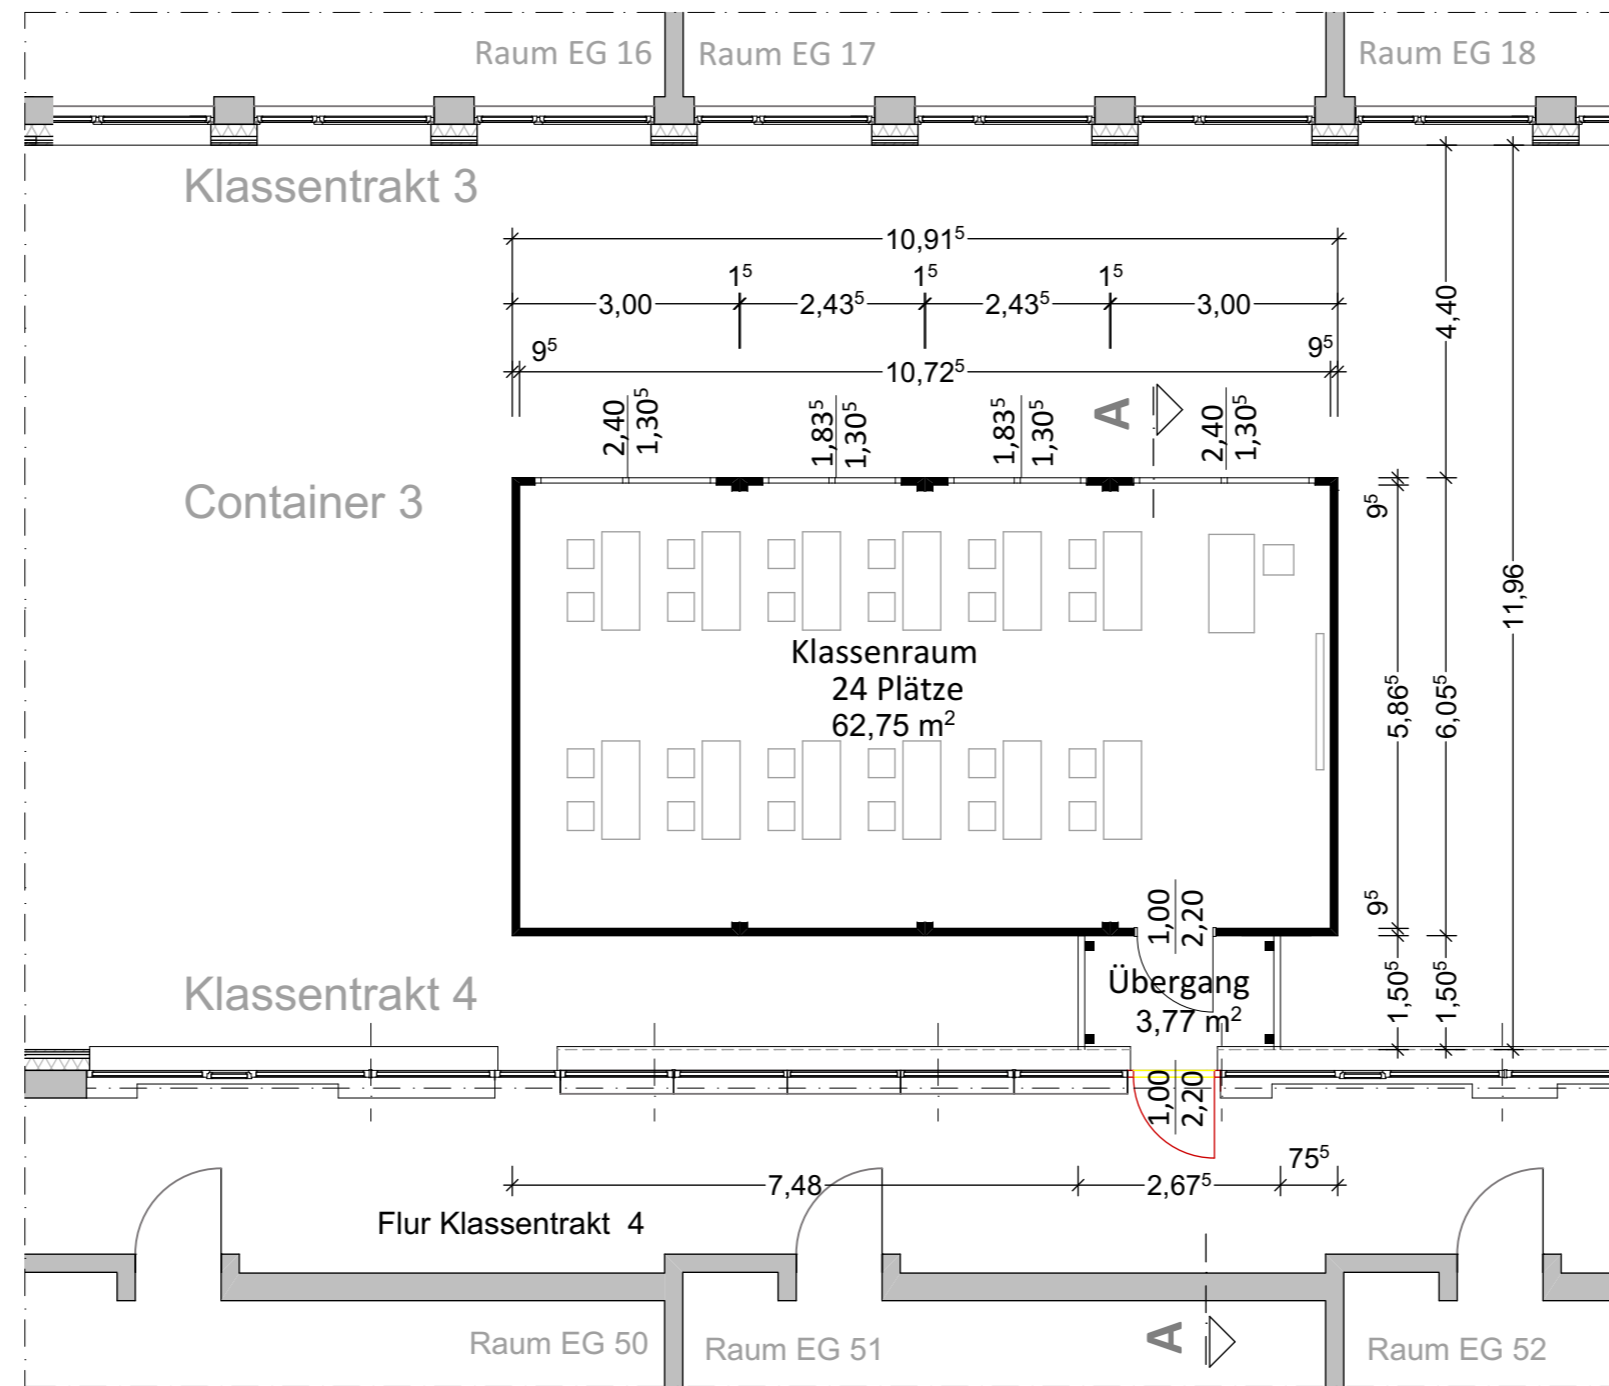

Südansicht

Schnitt A-A

Nordansicht

Ostansicht

Grundriss

Errichtung von Klassen- und Gruppenraumcontainern
Scheffelstraße 11, 23909 Ratzeburg

Klassencontainer ③ Trakt 4
Grundriss, Schnitt, Ansichten

Schulverband Ratzeburg
-Der Schulverbandsvorsteher-
Unter den Linden 1, 23909 Ratzeburg

M 1 : 100
24.10.2024

streich grage
architekten
Ratzeburger Str. 2 | 23909 Bäk

Bauherr

Architekten

BA
Container
3