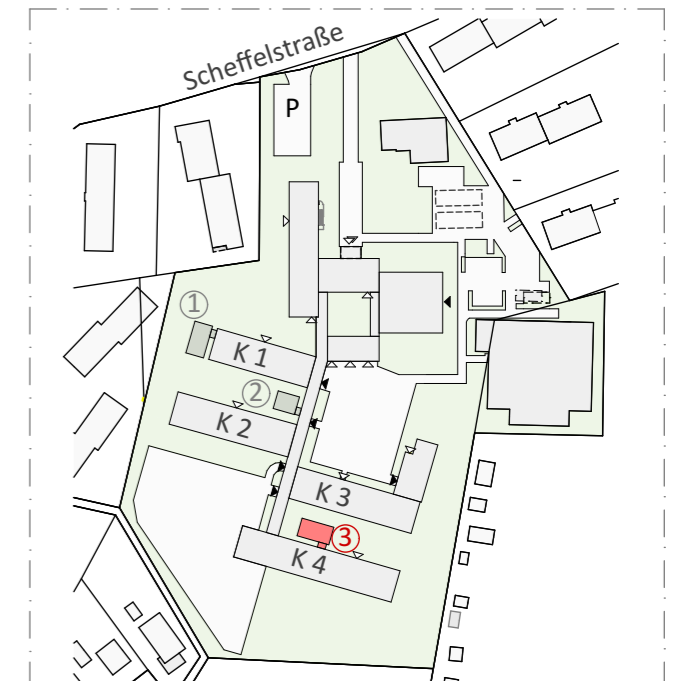

Südansicht

Schnitt A-A

Nordansicht

Ostansicht

Grundriss

Errichtung von Klassen- und Gruppenraumcontainern
Scheffelstraße 11, 23909 Ratzeburg

Klassencontainer ③ Trakt 4
Grundriss, Schnitt, Ansichten

Schulverband Ratzeburg
-Der Schulverbandsvorsteher-
Unter den Linden 1, 23909 Ratzeburg

M 1 : 100
24.10.2024

streich grage
architekten
Ratzeburger Str. 2 | 23909 Bäk

Bauherr

Architekten

BA
Container
3