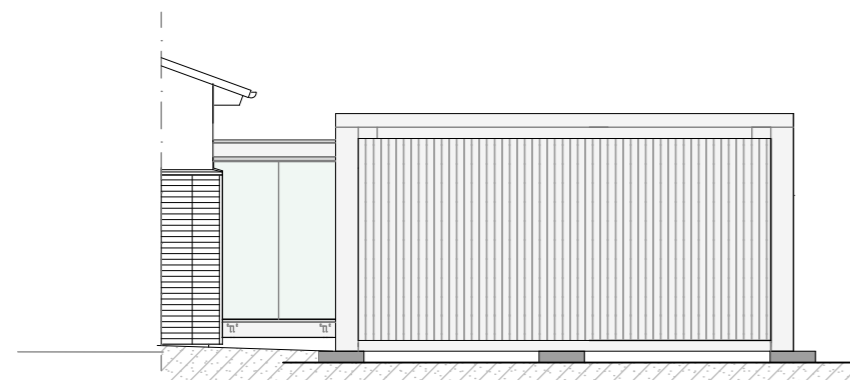

Südansicht

Schnitt A-A

Nordansicht

Ostansicht

Grundriss

Errichtung von Klassen- und Gruppenraumcontainern
Scheffelstraße 11, 23909 Ratzeburg

Klassencontainer ③ Trakt 4
Grundriss, Schnitt, Ansichten

Schulverband Ratzeburg
-Der Schulverbandsvorsteher-
Unter den Linden 1, 23909 Ratzeburg

M 1 : 100
24.10.2024

streich grage
architekten
Ratzeburger Str. 2 | 23909 Bäk

Bauherr

Architekten

BA
Container
3