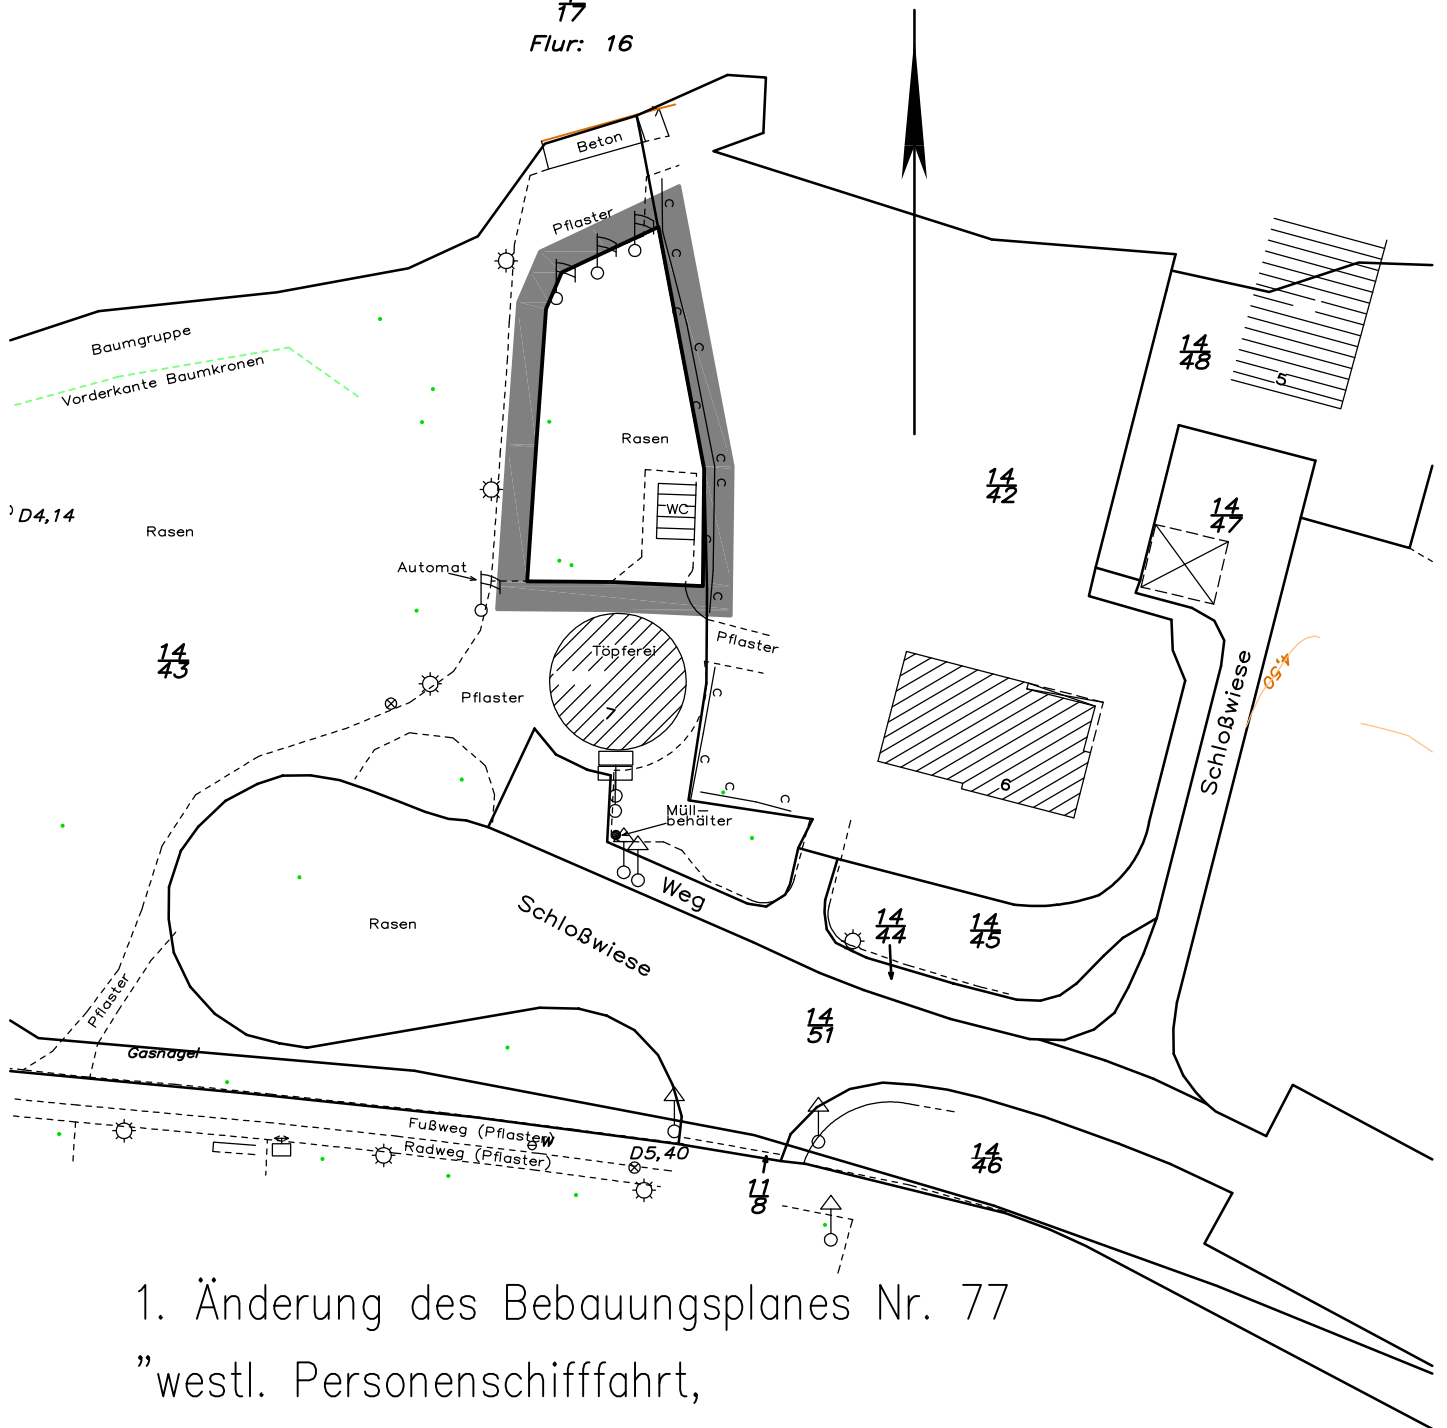

Ratzeburger See

1/7
Flur: 16

1. Änderung des Bebauungsplanes Nr. 77
"westl. Personenschiffahrt,
südl. Ratzeburger See"